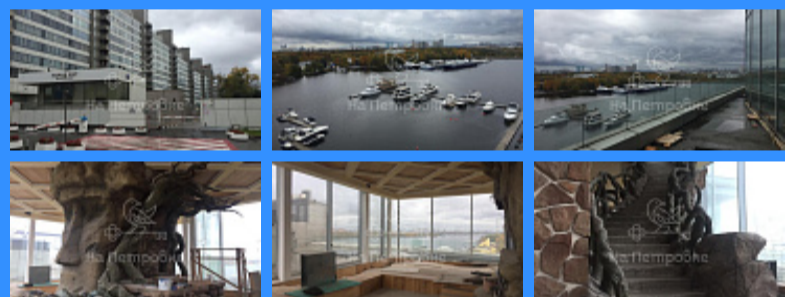

## Россия, Москва, Ленинградское шоссе, 37к1 продажа квартиры Водный стадион 5 комнаты

200 012 251 руб.

\$ 1 790 000

€ 1 613 000

5 комн - 757 м2

3454838
5
7 / 7
757 м2
500 м2
20 м2
2
двор

Адрес: Россия, Москва, Ленинградское шоссе, 37к1

Номер лота: 3454838, Продается уникальный 2-х уровневый пентхаус с огромной открытой террасой в ЖК Город Яхт. Вид на Химкинское водохранилище и причал для яхт не оставит равнодушным никого. Из дома прямой выход к причалу, что позволит вам швартовать вашу яхту или катер прямо у дома! Жилое помещение площадью более 750 кв.м., высотой потолков 6 м и панорамными окнами по всему периметру сложно назвать квартирой. Это уникальный формат, который по задумке автора проекта должен поражать! Наличие 20-ти метрового бассейна на верхнем уровне окончательно ломает стереотипы! При необходимости можно разделить данный лот на две отдельные квартиры (370 и 390 кв.м.) и использовать их по отдельности. В помещении никто не прописан и никто не проживает. Территория ЖК закрытая, круглосуточная охрана. Так же есть подземный паркинг, свой фитнес центр, ресторан, салон красоты, пляж. Звоните, уточняйте информацию и приобретайте неповторимое!