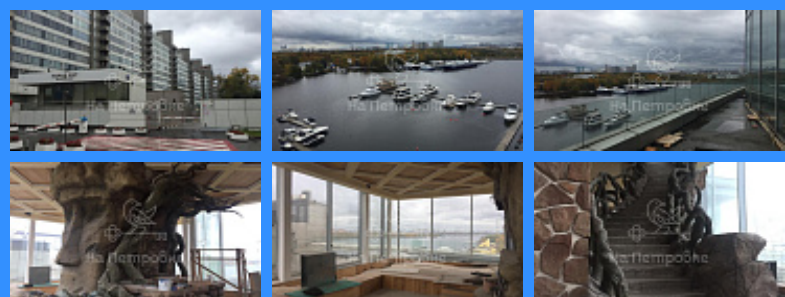

Тверская

Театральная

Охотный ряд

Трубная

Россия, Москва, Ленинградское шоссе, 37к1 продажа квартиры Водный стадион 5 комнаты

200 012 251 руб.

\$ 1 790 000

€ 1 613 000

5 комн - 757 м2

3454838
5
7 / 7
757 м2
500 м2
20 м2
2
двор

Адрес: Россия, Москва, Ленинградское шоссе, 37к1

Номер лота: 3454838, Продается уникальный 2-х уровневый пентхаус с огромной открытой террасой в ЖК Город Яхт. Вид на Химкинское водохранилище и причал для яхт не оставит равнодушным никого. Из дома прямой выход к причалу, что позволит вам швартовать вашу яхту или катер прямо у дома! Жилое помещение площадью более 750 кв.м., высотой потолков 6 м и панорамными окнами по всему периметру сложно назвать квартирой. Это уникальный формат, который по задумке автора проекта должен поражать! Наличие 20-ти метрового бассейна на верхнем уровне окончательно ломает стереотипы! При необходимости можно разделить данный лот на две отдельные квартиры (370 и 390 кв.м.) и использовать их по отдельности. В помещении никто не прописан и никто не проживает. Территория ЖК закрытая, круглосуточная охрана. Так же есть подземный паркинг, свой фитнес центр, ресторан, салон красоты, пляж. Звоните, уточняйте информацию и приобретайте неповторимое!