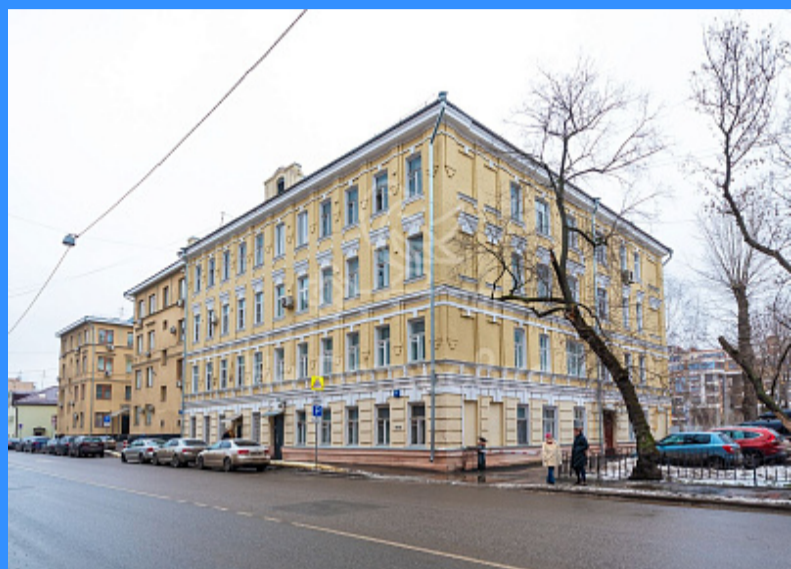

# "НА ПЕТРОВКЕ"

тел.: +7 (495) 777-00-32

пн-пт: с 9:00 до 21:00

сб: с 10:00 до 18:00

Адрес:

г.Москва, ул. Петровка, д 20/1, 3 этаж.

Рядом со станциями метро:

Кузнецкий мост

Тверская

Театральная

Охотный ряд

Трубная

## Россия, Москва, Садовническая улица, 66 продажа квартиры Павелецкая 3 комнаты

21 500 000 руб.

\$ 192 000

€ 173 000

3 комн - 83 м2

3458189

3

2 / 4

83 м2

49 м2

15 м2

улица

Адрес: Россия, Москва, Садовническая улица, 66

Image not found  
Россия, Москва, Садовническая улица, 66

Номер лота: 3458189, В историческом районе Москвы – Замоскворечье к продаже предлагается трехкомнатная квартира в клубном доме, 25 минут от Кремля пешком. На острове Балчуг. Замоскворечье – один из наиболее престижных районов для проживания. Дом в пределах Садового кольца. На Садовнической улице сохранилось много доходных домов, построенных в конце XIX-начале XX веков. Дом № 66 – один из них. Он был построен в 1900 году по проекту архитектора А. А. Бирюкова, автора многих зданий в этом районе. Отличный, тихий микрорайон для проживания и вечерних прогулок вдоль набережной. Квартира общей площадью 83,9 кв.м. Просторный холл, 3 изолированные комнаты, кухня 15,3 метров, отдельный с/у. Высота потолков 3,55 метров. Квартира находится на втором этаже с двумя входами из разных подъездов. Первый этаж не жилой, что дает возможность переносить и добавлять мокрые зоны. Виды из окон во двор и на набережную Москвы-реки. Парковка во дворе въезд через шлагбаум, закреплены два Машино места. Удобная транспортная доступность. Рядом с домом Школа № 1258 с углубленным изучением немецкого языка. Центр образования №1406 – уникальное многопрофильное учебное заведение для слабослышащих и не слышащих детей и подростков. В пешей доступности Государственная классическая академия им. Маймонида, Московский международный Дом музыки (ММДМ), множество музеев, старинных храмов, скверы, рестораны. Несколько торговых центрах в 10 минутах ходьбы.