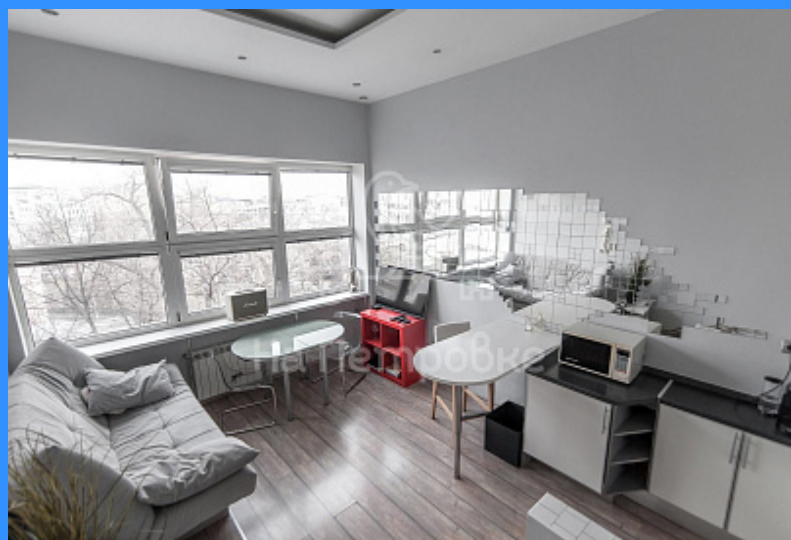

"НА ПЕТРОВКЕ"

тел.: +7 (495) 777-00-32

пн-пт: с 9:00 до 21:00

сб: с 10:00 до 18:00

Адрес:

г.Москва, ул. Петровка, д 20/1, 3 этаж.

Рядом со станциями метро:

Кузнецкий мост

Тверская

Театральная

Охотный ряд

Трубная

Россия, Москва, Гоголевский бульвар, 8 продажа квартиры Кропоткинская 2 комнаты

27 500 000 руб.

$ 246 000

€ 222 000

2 комн - 38 м2