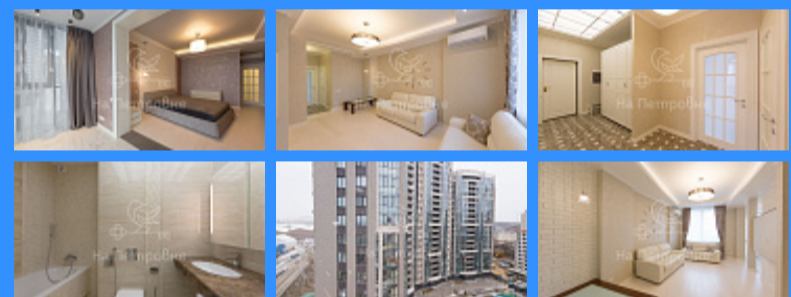

€ 105 000

2 комн - 77 м2

3499445
2
2 / 20
77 м2
36 м2
14 м2
1
1
2
двор

Адрес: Россия, Московская область, Одинцовский городской округ, рабочий посёлок Новоивановское, улица Агрохимиков, 15А

Номер лота: 3499445, Продается 2-комнатная квартира 77.4 кв.м. в ЖК бизнес-класса «Панорама Сколково» с машиноместом в подземном паркинге и охраняемой территорией. ХАРАКТЕРИСТИКИ ДОМА: 1.Район: Одинцовский 2.Нас. пункт: Новоивановское пос. 3.Жилой комплекс: Панорама Сколково 4.Класс ЖК: Бизнес 5.Год постройки: 2016 6.Перекрытия: Железобетонные 7.Каркас: Смешанный тип 8.Стены: Из прочих материалов 9. Этажность: переменная 10.Подъездов: 5 11.Лифтов в подъезде: 2 (пассажирский и грузовой со спуском на парковку) 12.Управляющая компания: ООО «УК-Инжиниринг» 13.Огороженная территория, двор без машин 14.Детская площадка 15.Подземный паркинг 16.Охрана, видеонаблюдение 13.Кадастровый номер дома: 50:20:0020102:966 ЖК «Панорама Сколково» - расположен в новом, современном, динамично развивающемся районе Сколково. Покупка квартиры в этом ЖК - выгодная инвестиция! ПАРАМЕТРЫ КВАРТИРЫ и ТЕХНИЧЕСКОЕ ОСНАЩЕНИЕ: Общая площадь: 77,4 кв. м. Спальня: 16,6 кв.м. Гостиная: 19,7кв.м. Кухня: 14,9 кв.м. Прихожая: 14,2 кв.м. Лоджия: 5.2 кв.м. Этаж: 2 Окна: качественное теплое панорамное остекление Два санузла Гардеробная Встроенная техника BOSCH сантехника Villeroy&Boch гарнитура Grohe В квартире выполнен новый дизайнерский ремонт с использованием натуральных отделочных материалов. ИНФРАСТРУКТУРА для КОМФОРТНОГО ПРОЖИВАНИЯ, РАБОТЫ и ПРОВЕДЕНИЯ КУЛЬТУРНОГО ДОСУГА: Сколковский институт науки и технологий - 250 м Ландшафтный парк Сколково с каскадом прудов и гольф клубом - 500 м Гимназия Сколково - 1,3 км Инновационный центр Сколково - 1 км Немчиновский Лицей - 200 м Частный Монтессори Детский сад - в доме Многофункциональное торгово-развлекательное окружение - ТЦ Три Кита, Hoff, Бахетле, Карусель, СтройМолл, Ашан, Формула Кино ТРАНСПОРТНАЯ ДОСТУПНОСТЬ: МКАД — 1.5 км. Минское шоссе - 600 м. Кутузовский проспект - 7 км. Рублево-Успенское шоссе - 7 км Одинцово - 3,5 км Станция МЦД Сколково - 1,5 км. От м. Славянский бульвар - 20 мин любым общ.