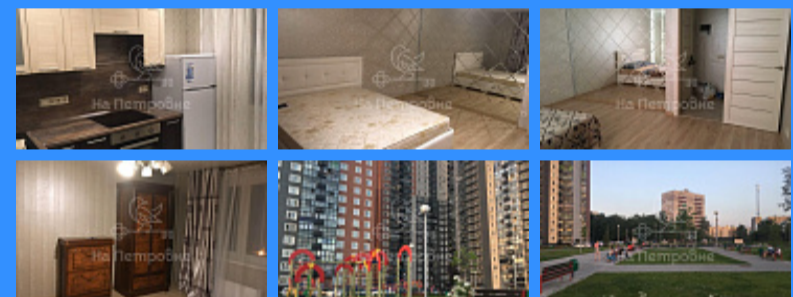

"НА ПЕТРОВКЕ"

☎ тел.: +7 (495) 777-00-32

🕒 пн-пт: с 9:00 до 21:00

🕒 сб: с 10:00 до 18:00

Адрес:

г.Москва, ул. Петровка, д 20/1, 3 этаж.

Рядом со станциями метро:

🚇 Кузнецкий мост

🚇 Тверская

🚇 Театральная

🚇 Охотный ряд

🚇 Трубная

Москва Большая Очаковская улица аренда квартиры Озерная 1 комнаты