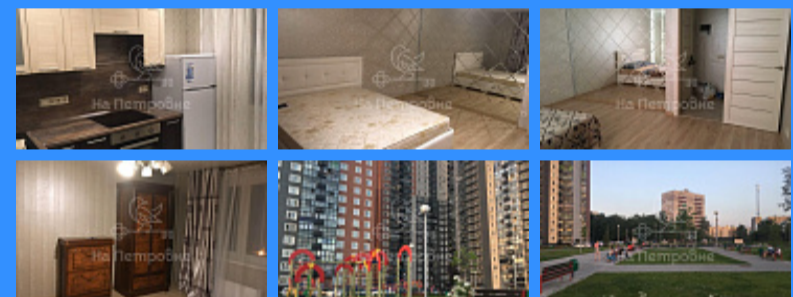

## Москва Большая Очаковская улица аренда квартиры Озерная 1 комнаты

44 000 руб. / мес.

\$ 400

€ 400

1 комн - 42 м2

3510766

1

5 / 24

42 м2

22 м2

8 м2

да

50

50

- ☑ Мебель в комнатах
- ☑ Мебель на кухне
- ☑ Стиральная машина
- ☑ Холодильник
- ☑ Телевизор

Адрес: Россия, Москва, Большая Очаковская улица, 44к1

Номер лота: 3510766, САМОЕ ВЫГОДНОЕ ПРЕДЛОЖЕНИЕ В ЖК! Прекрасная квартира для тех, кто ценит комфорт и безопасность, проживая на охраняемой, частной территории комплекса. Придомовая территория (2,2 га) полностью благоустроена: прогулочные зоны, детские и спортивные площадки, волейбольная и хоккейная коробка. Круглосуточная охрана, въезд через шлагбаум. Удобная транспортная развязка и близость к метро. Хорошо развитая инфраструктура (д/сад, школа, поликлиники и т.п.) В квартире: большой балкон с панорамным остеклением и видом на город. Аренда на долгий срок для граждан РФ.