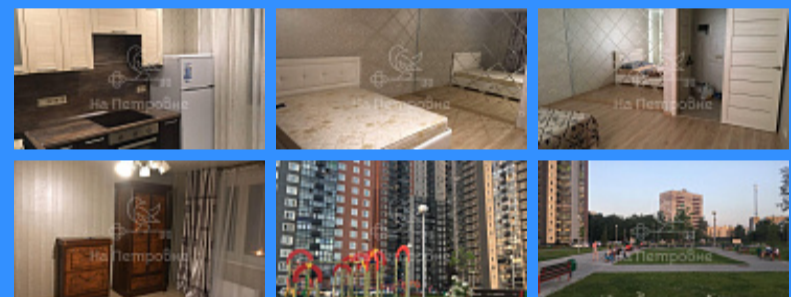

🚇 Тверская

🚇 Театральная

🚇 Охотный ряд

🚇 Трубная

Москва Большая Очаковская улица аренда квартиры Озерная 1 комнаты

44 000 руб. / мес.

\$ 400

€ 400

50

50

- ☑ Мебель в комнатах
- ☑ Мебель на кухне
- ☑ Стиральная машина
- ☑ Холодильник
- ☑ Телевизор

Адрес: Россия, Москва, Большая Очаковская улица, 44к1

Номер лота: 3510766, САМОЕ ВЫГОДНОЕ ПРЕДЛОЖЕНИЕ В ЖК! Прекрасная квартира для тех, кто ценит комфорт и безопасность, проживая на охраняемой, частной территории комплекса. Придомовая территория (2,2 га) полностью благоустроена: прогулочные зоны, детские и спортивные площадки, волейбольная и хоккейная коробка. Круглосуточная охрана, въезд через шлагбаум. Удобная транспортная развязка и близость к метро. Хорошо развитая инфраструктура (д/сад, школа, поликлиники и т.п.) В квартире: большой балкон с панорамным остеклением и видом на город. Аренда на долгий срок для граждан РФ.