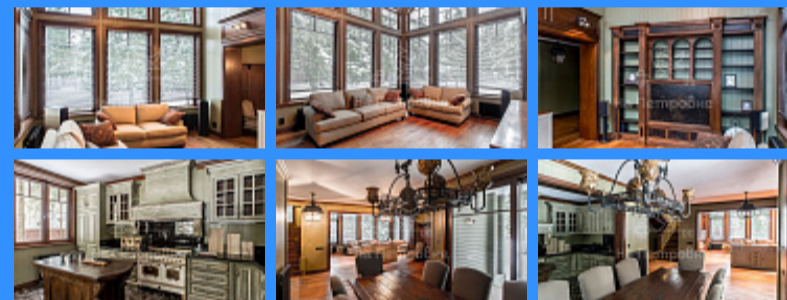

"НА ПЕТРОВКЕ"

тел.: +7 (495) 777-00-32

пн-пт: с 9:00 до 21:00

сб: с 10:00 до 18:00

Адрес:

г. Москва, ул. Петровка, д 20/1, 3 этаж.

Рядом со станциями метро:

Кузнецкий мост

Тверская

Театральная

Охотный ряд

Трубная

Россия, Московская область, Наро-Фоминский городской округ, деревня Новоглаголево, коттеджный посёлок Серебряный Век

147 000 000 руб.

$ 1 315 000

€ 1 185 000

3548709

3

380 м2

30 сот.

Адрес: Россия, Московская область, Наро-Фоминский городской округ, деревня Новоглаголево, коттеджный посёлок Серебряный Век

Номер лота: 3548709, Дом в американском стиле на большом участке 30 соток прямо у леса, предлагается к продаже или обмену на квартиру в Москве. В доме никто не проживал, все в первозданном состоянии! ... Дом построен из ангарской сосны в охраняемом клубном поселке на 21 домовладение. Поселок полностью заселен, экстерьер домов выдержан в едином стиле. ... Отделка интерьера дома выполнена в 2018 году по дизайн-проекту известного американского архитектора. Эстетика этого стиля, натуральные материалы, а также мебель, привезенная на заказ из Италии и Америки, составляют уникальный и респектабельный интерьер. В доме 3 спальных комнаты, 3 гардеробных, 3 ванных комнаты, с возможностью оборудовать до 5-ти спален и 4-х санузлов. ... 1 этаж: протсорный Холл-библиотека, Гостиная со вторым светом, Кабинет или Гостиная комната, Гостевой с/у, Кухня, Столовая, Терраса, Хозяйственные помещения (постирочная, бойлерная). ... 2 этаж: Две мастер-спальни при которых две Ванных комнаты с окнами и две Гардеробные. Мини-кухня. Балкон. ... 3 этаж (мансардный): Кабинет, Гостиная и Барная зона. Три отдельных зоны возможно обустроить как: 2 спальни и туалетная комната. На случай оборудования четвертого санузла — подведены канализация и водопровод. ... Окна с деревянными жалюзи на электроприводе. Полы: трехслойная паркетная доска #Solidfloor (привезен из Голландии), натуральный мрамор #Emperador Деревянные стеновые панели #Buazeri Лестница: массив дуба. Мебель — под заказ на американских и итальянских фабриках: Диваны, Кровати с высоким матрасом от #DrexelHeritage Стол и кресла от #EJ-Viktor Стеллаж-библиотека, тумбы, комоды, встроенная мебель от #Habersham Двери и Гардеробные от #BassiFratelli ТВ и Акустическая система: #Marantz Кухонная техника: духовка и медная раковина #Restart холодильник и посудомоечная машина #Kupersbusch Сантехника: #VilleroyBellevue #HansgroeAhor Сплит-система: #Daikin Батареи: чугун #Arbonia. ... ТЕХНИЧЕСКОЕ ОСНАЩЕНИЕ: Электричество: выделенная мощность 15кВт. Генераторы: два аварийных дизельных по 5кВт. Магистральный газ. Двухконтурный газовый котел #Viessman Трубы: медная разводка. Система очистки воды. ... На большом участке правильной формы произрастает более сотни полувековых деревьев — елей и берез; ухоженный ландшафт — газон с установленным дренажем, освещенные дорожки из брусчатки. Кирпичный навес для двух автомобилей и примыкающая к нему хозяйственная постройка. ... Приглашаем на презентацию