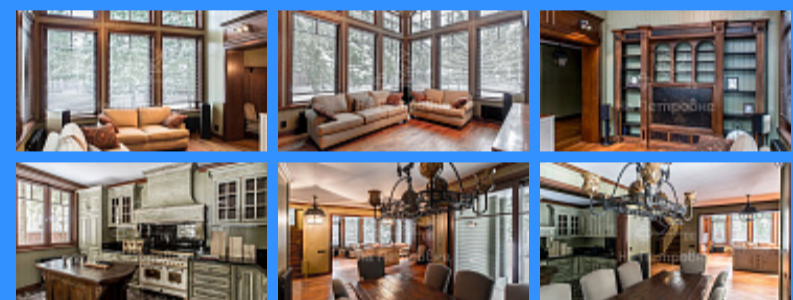

"НА ПЕТРОВКЕ"

☎ тел.: +7 (495) 777-00-32

🕒 пн-пт: с 9:00 до 21:00

🕒 сб: с 10:00 до 18:00

Адрес:

г. Москва, ул. Петровка, д 20/1, 3 этаж.

Рядом со станциями метро:

🚇 Кузнецкий мост

🚇 Тверская

🚇 Театральная

🚇 Охотный ряд

🚇 Трубная

Россия, Московская область, Наро-Фоминский городской округ, деревня Новоглаголево, коттеджный посёлок Серебряный Век

147 000 000 руб.

$ 1 315 000

€ 1 185 000

3548709

3

380 м2

30 сот.

Адрес: Россия, Московская область, Наро-Фоминский городской округ, деревня Новоглаголево, коттеджный посёлок Серебряный Век

Номер лота: 3548709, Дом в американском стиле на большом участке 30 соток прямо у леса, предлагается к продаже или обмену на квартиру в Москве. В доме никто не проживал, все в первозданном состоянии! ... Дом построен из ангарской сосны в охраняемом клубном поселке на 21 домовладение. Поселок полностью заселен, экстерьер домов выдержан в едином стиле. ... Отделка интерьера дома выполнена в 2018 году по дизайн-проекту известного американского архитектора. Эстетика этого стиля, натуральные материалы, а также мебель, привезенная на заказ из Италии и Америки, составляют уникальный и респектабельный интерьер. В доме 3 спальных комнаты, 3 гардеробных, 3 ванных комнаты, с возможностью оборудовать до 5-ти спален и 4-х санузлов. ... 1 этаж: протсорный Холл-библиотека, Гостиная со вторым светом, Кабинет или Гостевая комната, Гостевой с/у, Кухня, Столовая, Терраса, Хозяйственные помещения (постирочная, бойлерная). ... 2 этаж: Две мастер-спальни при которых две Ванных комнаты с окнами и две Гардеробные. Мини-кухня. Балкон. ... 3 этаж (мансардный): Кабинет, Гостиная и Барная зона. Три отдельных зоны возможно обустроить как: 2 спальни и туалетная комната. На случай оборудования четвертого санузла — подведены канализация и водопровод. ... Окна с деревянными жалюзи на электроприводе. Полы: трехслойная паркетная доска #Solidfloor (привезен из Голландии), натуральный мрамор #Emperador Деревянные стеновые панели #Buazeri Лестница: массив дуба. Мебель — под заказ на американских и итальянских фабриках: Диваны, Кровати с высоким матрасом от #DrexelHeritage Стол и кресла от #EJ-Viktor Стеллаж-библиотека, тумбы, комоды, встроенная мебель от #Habersham Двери и Гардеробные от #BassiFratelli ТВ и Акустическая система: #Marantz Кухонная техника: духовка и медная раковина #Restart холодильник и посудомоечная машина #Kupersbusch Сантехника: #VilleroyBellevue #HansgroeAhor Сплит-система: #Daikin Батареи: чугун #Arbonia. ... ТЕХНИЧЕСКОЕ ОСНАЩЕНИЕ: Электричество: выделенная мощность 15кВт. Генераторы: два аварийных дизельных по 5кВт. Магистральный газ. Двухконтурный газовый котел #Viessman Трубы: медная разводка. Система очистки воды. ... На большом участке правильной формы произрастает более сотни полувековых деревьев — елей и берез; ухоженный ландшафт — газон с установленным дренажем, освещенные дорожки из брусчатки. Кирпичный навес для двух автомобилей и примыкающая к нему хозпостройка. ... Приглашаем на презентацию