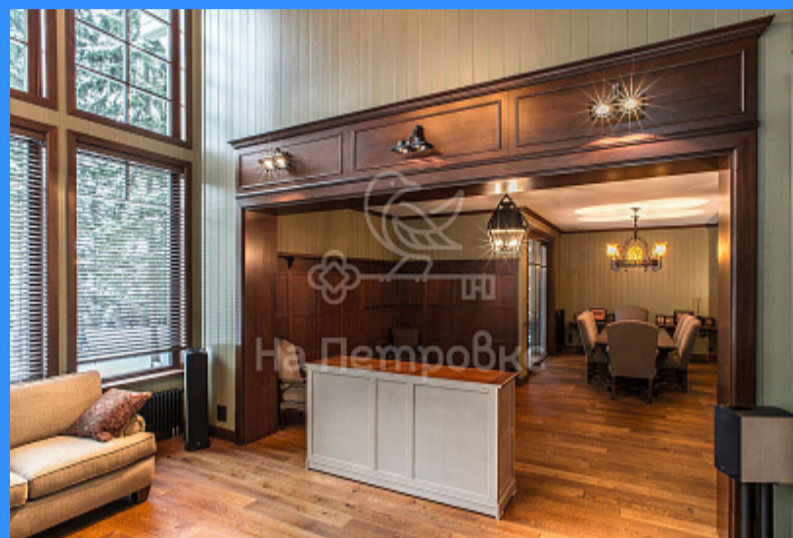

"НА ПЕТРОВКЕ"

☎ тел.: +7 (495) 777-00-32

🕒 пн-пт: с 9:00 до 21:00

🕒 сб: с 10:00 до 18:00

Адрес:

г. Москва, ул. Петровка, д 20/1, 3 этаж.

Рядом со станциями метро:

🚇 Кузнецкий мост

🚇 Тверская

🚇 Театральная

🚇 Охотный ряд

🚇 Трубная

Россия, Московская область, Наро-Фоминский городской округ, деревня Новоглаголево, коттеджный посёлок Серебряный Век

147 000 000 руб.

$ 1 315 000

€ 1 185 000

3548709

3

380 м2

30 сот.

Адрес: Россия, Московская область, Наро-Фоминский городской округ, деревня Новоглаголево, коттеджный посёлок Серебряный Век

Номер лота: 3548709, Дом в американском стиле на большом участке 30 соток прямо у леса, предлагается к продаже или обмену на квартиру в Москве. В доме никто не проживал, все в первозданном состоянии! ... Дом построен из ангарской сосны в охраняемом клубном поселке на 21 домовладение. Поселок полностью заселен, экстерьер домов выдержан в едином стиле. ... Отделка интерьера дома выполнена в 2018 году по дизайн-проекту известного американского архитектора. Эстетика этого стиля, натуральные материалы, а также мебель, привезенная на заказ из Италии и Америки, составляют уникальный и респектабельный интерьер. В доме 3 спальных комнаты, 3 гардеробных, 3 ванных комнаты, с возможностью оборудовать до 5-ти спален и 4-х санузлов. ... 1 этаж: протсорный Холл-библиотека, Гостиная со вторым светом, Кабинет или Гостевая комната, Гостевой с/у, Кухня, Столовая, Терраса, Хозяйственные помещения (постирочная, бойлерная). ... 2 этаж: Две мастер-спальни при которых две Ванных комнаты с окнами и две Гардеробные. Мини-кухня. Балкон. ... 3 этаж (мансардный): Кабинет, Гостиная и Барная зона. Три отдельных зоны возможно обустроить как: 2 спальни и туалетная комната. На случай оборудования четвертого санузла — подведены канализация и водопровод. ... Окна с деревянными жалюзи на электроприводе. Полы: трехслойная паркетная доска #Solidfloor (привезен из Голландии), натуральный мрамор #Emperador Деревянные стеновые панели #Buazeri Лестница: массив дуба. Мебель — под заказ на американских и итальянских фабриках: Диваны, Кровати с высоким матрасом от #DrexelHeritage Стол и кресла от #EJ-Viktor Стеллаж-библиотека, тумбы, комоды, встроенная мебель от #Habersham Двери и Гардеробные от #BassiFratelli ТВ и Акустическая система: #Marantz Кухонная техника: духовка и медная раковина #Restart холодильник и посудомоечная машина #Kupersbusch Сантехника: #VilleroyBellevue #HansgroeAhor Сплит-система: #Daikin Батареи: чугун #Arbonia. ... ТЕХНИЧЕСКОЕ ОСНАЩЕНИЕ: Электричество: выделенная мощность 15кВт. Генераторы: два аварийных дизельных по 5кВт. Магистральный газ. Двухконтурный газовый котел #Viessman Трубы: медная разводка. Система очистки воды. ... На большом участке правильной формы произрастает более сотни полувековых деревьев — елей и берез; ухоженный ландшафт — газон с установленным дренажем, освещенные дорожки из брусчатки. Кирпичный навес для двух автомобилей и примыкающая к нему хозпостройка. ... Приглашаем на презентацию