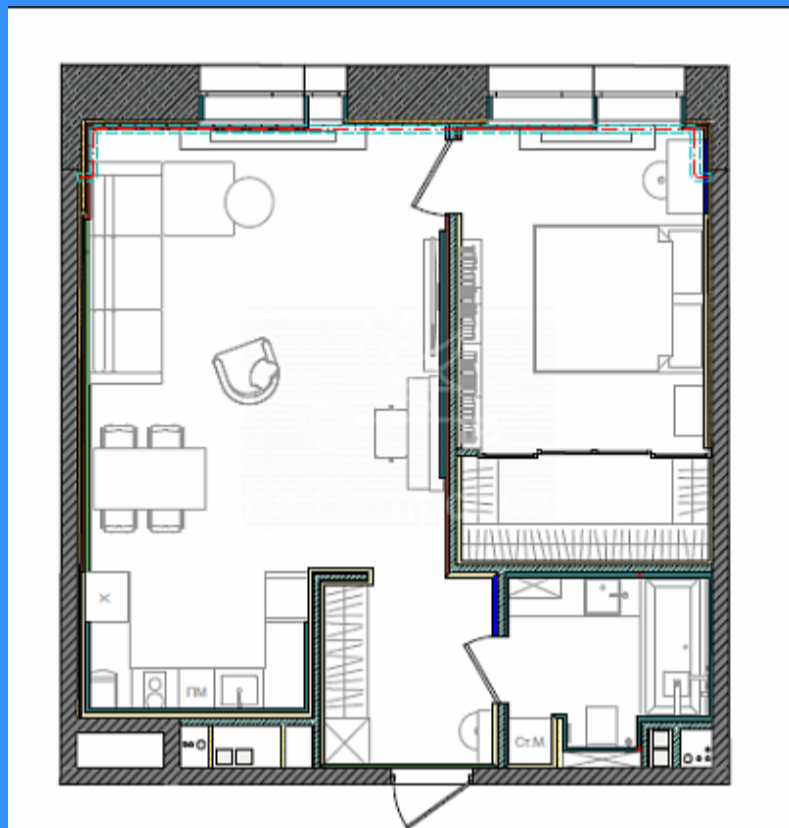

 Тверская

 Театральная

 Охотный ряд

 Трубная

Россия, Москва, Воробьевское шоссе, 4 продажа квартиры Ломоносовский проспект 2 комнаты

29 500 000 руб.

\$ 264 000

€ 238 000

2 комн - 60 м2

3571901

2

4 / 16

60 м2

38 м2

10 м2

1