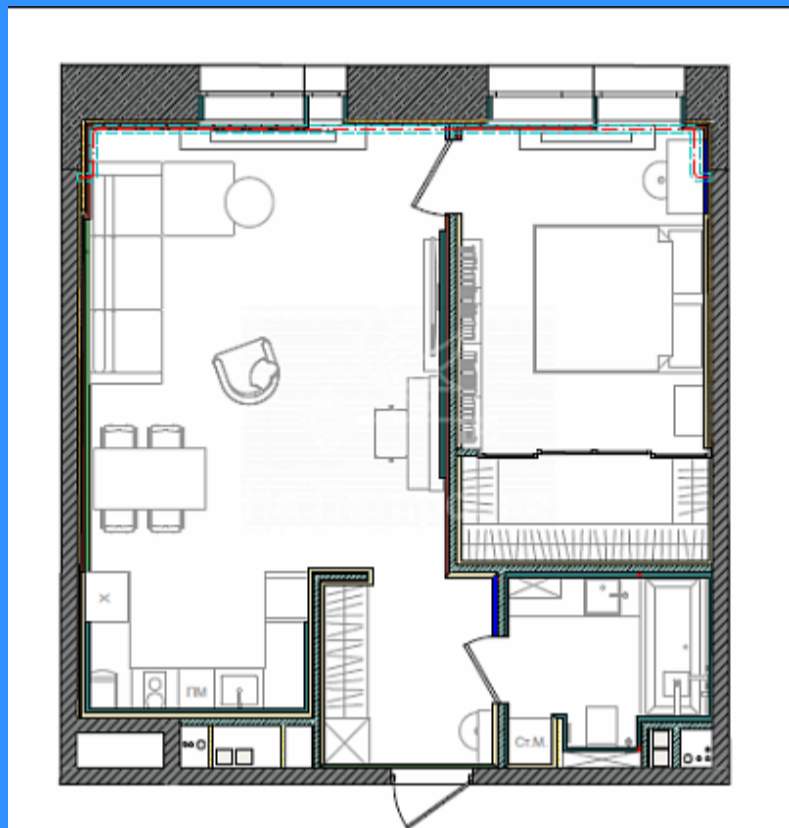

"НА ПЕТРОВКЕ"

тел.: +7 (495) 777-00-32

пн-пт: с 9:00 до 21:00

сб: с 10:00 до 18:00

Адрес:

г.Москва, ул. Петровка, д 20/1, 3 этаж.

Рядом со станциями метро:

Кузнецкий мост

Тверская

Театральная

Охотный ряд

Трубная

Россия, Москва, Воробьевское шоссе, 4 продажа квартиры Ломоносовский проспект 2 комнаты