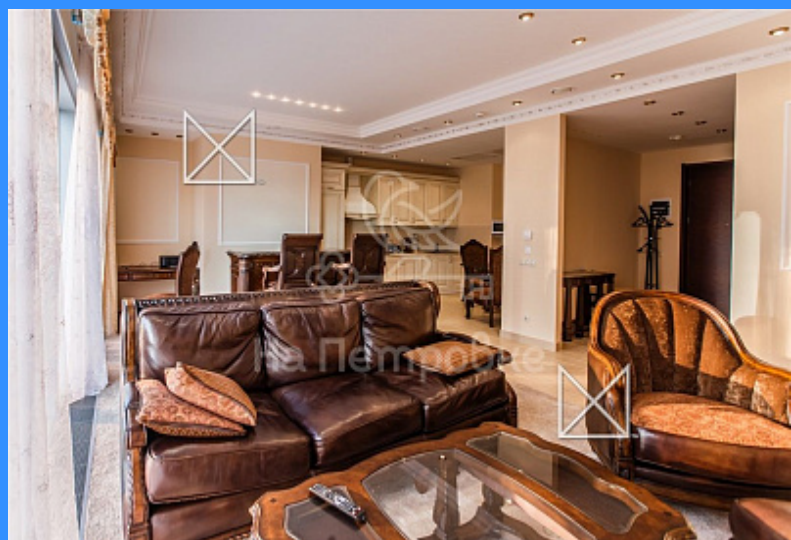

Тверская

Театральная

Охотный ряд

Трубная

Москва Пресненская набережная аренда квартиры Комсомольская сок. 2 комнаты

350 000 руб. / мес.

\$ 3 100

€ 2 800

- Мебель в комнатах
- Мебель на кухне
- Стиральная машина
- Холодильник
- Телевизор

Адрес: Россия, Москва, Пресненская набережная, 8с1

Номер лота: 358164, Предлагаем Вашему вниманию Апартамент в ММДЦ «Москва Сити». 2х-комнатный апартамент, кухня-студия, совмещенная с гостиной комнатой, 1 спальня с просторными сан. узлом, гостевой сан.узел, гардеробная, кладовая комната. Обустроен эксклюзивной мебелью и современной встроенной техникой. Доступность к ресторанам, магазинам, точкам бытового обслуживания, банкам и кинотеатрам. Высококачественная отделка, современные инженерные системы, включая BMS (система управления зданием). • Высокоскоростные лифты • Качественные материалы в отделке помещений общего пользования • ведущий провайдер телекоммуникационных услуг • Бесперебойная система энергоснабжения • Нагрузка на межэтажные перекрытия 550 кг на 1 кв.м • Высокий уровень системы безопасности и управления зданием.