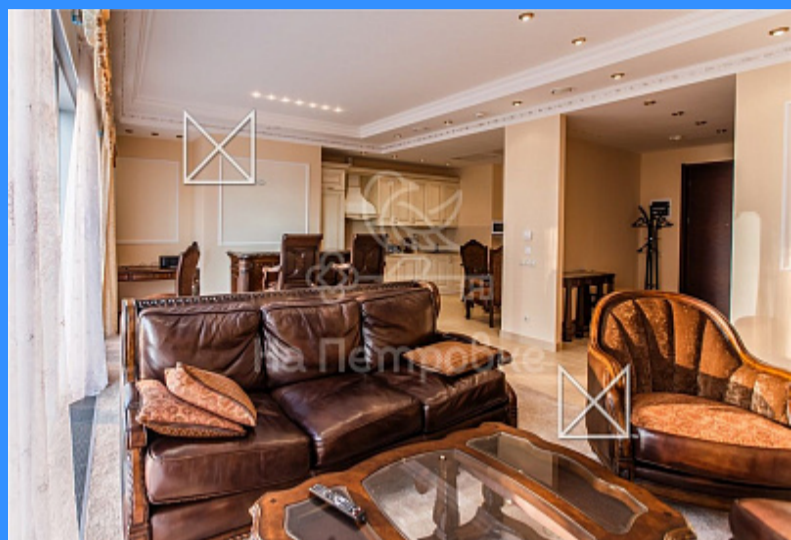

Тверская

Театральная

Охотный ряд

Трубная

Москва Пресненская набережная аренда квартиры Комсомольская сок. 2 комнаты

350 000 руб. / мес.

\$ 3 100

€ 2 800

- Мебель в комнатах
- Мебель на кухне
- Стиральная машина
- Холодильник
- Телевизор

Адрес: Россия, Москва, Пресненская набережная, 8с1

Номер лота: 358164, Предлагаем Вашему вниманию Апартамент в ММДЦ «Москва Сити». 2х-комнатный апартамент, кухня-студия, совмещенная с гостиной комнатой, 1 спальня с просторными сан. узлом, гостевой сан.узел, гардеробная, кладовая комната. Обустроен эксклюзивной мебелью и современной встроенной техникой. Доступность к ресторанам, магазинам, точкам бытового обслуживания, банкам и кинотеатрам. Высококачественная отделка, современные инженерные системы, включая BMS (система управления зданием). • Высокоскоростные лифты • Качественные материалы в отделке помещений общего пользования • ведущий провайдер телекоммуникационных услуг • Бесперебойная система энергоснабжения • Нагрузка на межэтажные перекрытия 550 кг на 1 кв.м • Высокий уровень системы безопасности и управления зданием.