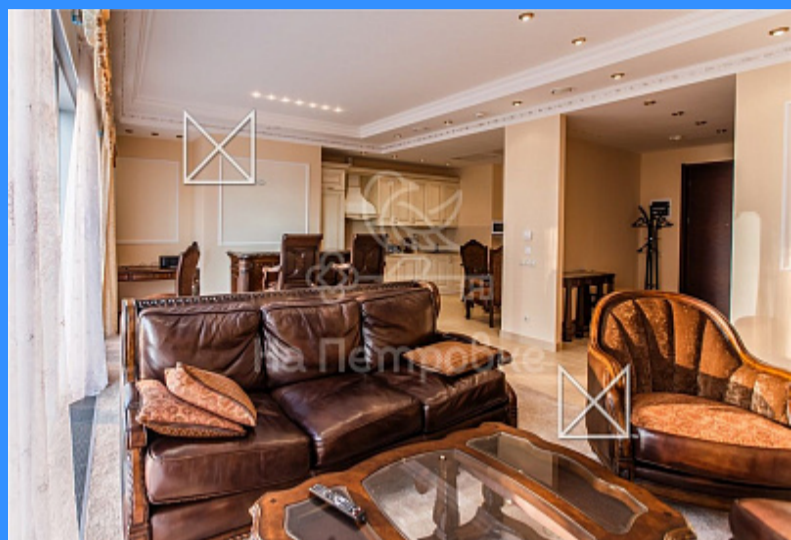

🚇 Тверская

🚇 Театральная

🚇 Охотный ряд

🚇 Трубная

Москва Пресненская набережная аренда квартиры Комсомольская сок. 2 комнаты

350 000 руб. / мес.

\$ 3 100

€ 2 800

- ☑ Мебель в комнатах
- ☑ Мебель на кухне
- ☑ Стиральная машина
- ☑ Холодильник
- ☑ Телевизор

Адрес: Россия, Москва, Пресненская набережная, 8с1

Номер лота: 358164, Предлагаем Вашему вниманию Апартамент в ММДЦ «Москва Сити». 2х-комнатный апартамент, кухня-студия, совмещенная с гостиной комнатой, 1 спальня с просторными сан. узлом, гостевой сан.узел, гардеробная, кладовая комната. Обустроен эксклюзивной мебелью и современной встроенной техникой. Доступность к ресторанам, магазинам, точкам бытового обслуживания, банкам и кинотеатрам. Высококачественная отделка, современные инженерные системы, включая BMS (система управления зданием). • Высокоскоростные лифты • Качественные материалы в отделке помещений общего пользования • ведущий провайдер телекоммуникационных услуг • Бесперебойная система энергоснабжения • Нагрузка на межэтажные перекрытия 550 кг на 1 кв.м • Высокий уровень системы безопасности и управления зданием.