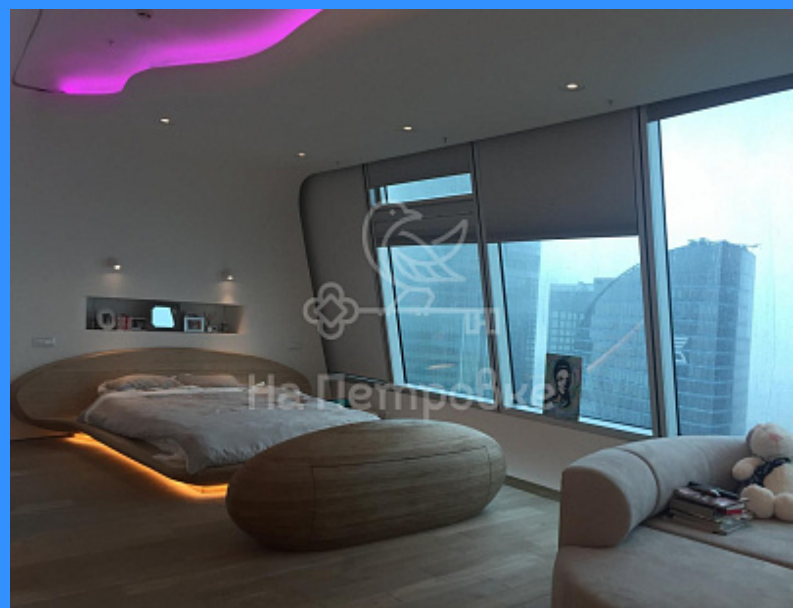

"НА ПЕТРОВКЕ"

тел.: +7 (495) 777-00-32

пн-пт: с 9:00 до 21:00

сб: с 10:00 до 18:00

Адрес:

г.Москва, ул. Петровка, д 20/1, 3 этаж.

Рядом со станциями метро:

Кузнецкий мост

Тверская

Театральная

Охотный ряд

Трубная

Москва Пресненская набережная аренда квартиры Комсомольская сок. 2 комнаты