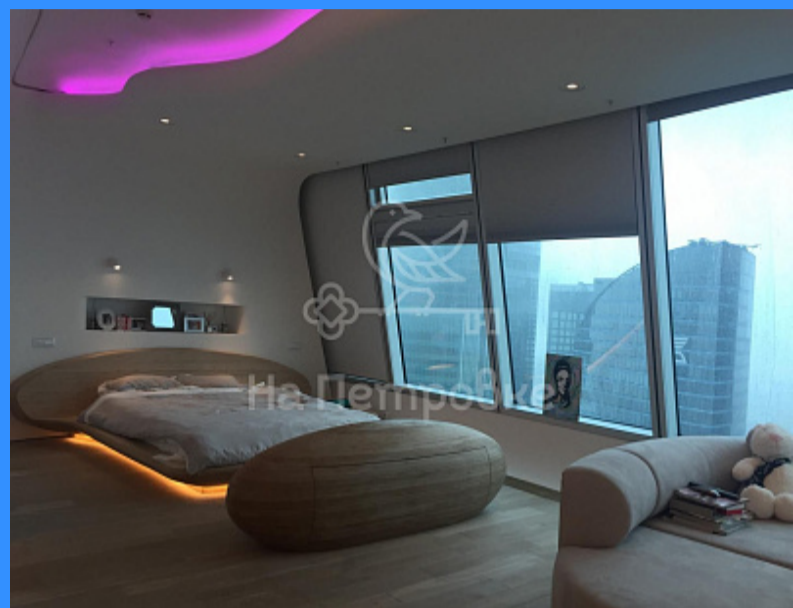

"НА ПЕТРОВКЕ"

тел.: +7 (495) 777-00-32

пн-пт: с 9:00 до 21:00

сб: с 10:00 до 18:00

Адрес:

г.Москва, ул. Петровка, д 20/1, 3 этаж.

Рядом со станциями метро:

Кузнецкий мост

Тверская

Театральная

Охотный ряд

Трубная

Москва Пресненская набережная аренда квартиры Комсомольская сок. 2 комнаты