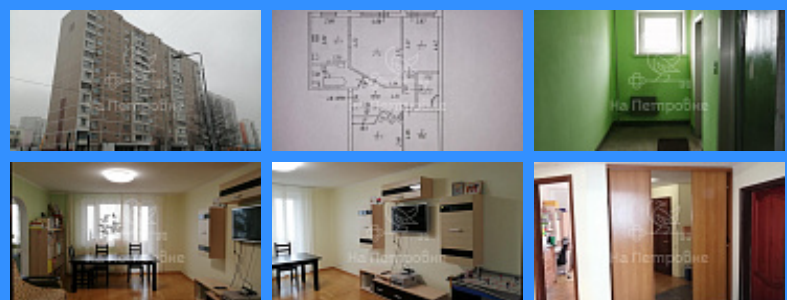

Тверская

Театральная

Охотный ряд

Трубная

Россия, Московская область, Ленинский городской округ, Видное, проспект Ленинского Комсомола, 19к2 продажа квартиры Домодедовская 4 комнаты

10 499 000 руб.

\$ 94 000

1

2

двор и улица

Адрес: Россия, Московская область, Ленинский городской округ, Видное, проспект Ленинского Комсомола, 19к2

Номер лота: 3594018, Продается просторная и светлая квартира. Расположена идеально — в хорошем районе со всей инфраструктурой, рядом топовая Видновская гимназия (детей возить не придется). Лесопарк в пешей доступности станет прекрасным местом для семейного отдыха. В квартире сделан хороший ремонт, на полу паркет. Планировка продуманная и функциональная, детские изолированы (будете наслаждаться тишиной). Четыре изолированные комнаты, просторная кухня 12 кв. м., 3 лоджии, большая прихожая зона, ванная комната и сауна. Панорамный вид из окон (не на стены соседних домов). Место очень тихое, рядом нет больших дорог, удобный выезд на М4. Парковка стихийная и бесплатная, место есть всегда. До метро Домодедовская можно добраться на общественном транспорте за полчаса. В будущем платформа Расторгуево войдет в программу «Московские центральные диаметры».