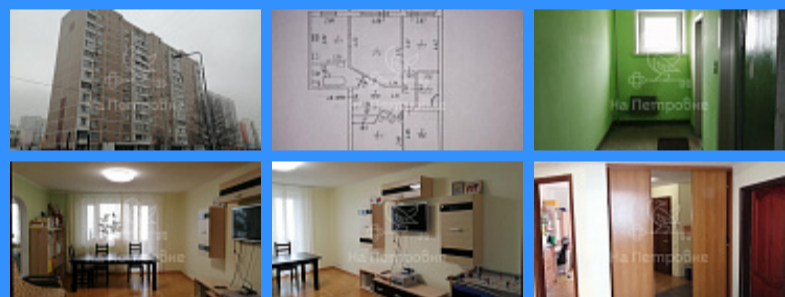

Тверская

Театральная

Охотный ряд

Трубная

Россия, Московская область, Ленинский городской округ, Видное, проспект Ленинского Комсомола, 19к2 продажа квартиры Домодедовская 4 комнаты

10 499 000 руб.

\$ 94 000

1

2

двор и улица

Адрес: Россия, Московская область, Ленинский городской округ, Видное, проспект Ленинского Комсомола, 19к2

Номер лота: 3594018, Продается просторная и светлая квартира. Расположена идеально — в хорошем районе со всей инфраструктурой, рядом топовая Видновская гимназия (детей возить не придется). Лесопарк в пешей доступности станет прекрасным местом для семейного отдыха. В квартире сделан хороший ремонт, на полу паркет. Планировка продуманная и функциональная, детские изолированы (будете наслаждаться тишиной). Четыре изолированные комнаты, просторная кухня 12 кв. м., 3 лоджии, большая прихожая зона, ванная комната и сауна. Панорамный вид из окон (не на стены соседних домов). Место очень тихое, рядом нет больших дорог, удобный выезд на М4. Парковка стихийная и бесплатная, место есть всегда. До метро Домодедовская можно добраться на общественном транспорте за полчаса. В будущем платформа Расторгуево войдет в программу «Московские центральные диаметры».