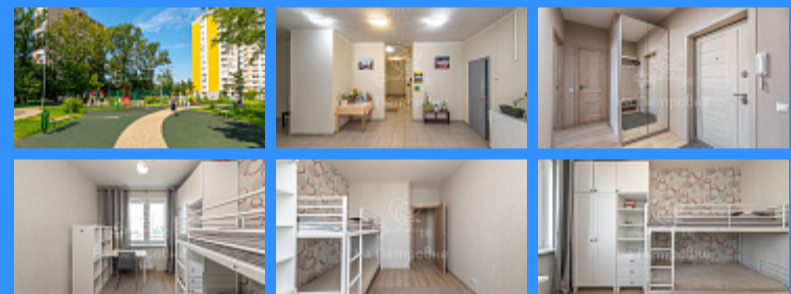

Тверская

Театральная

Охотный ряд

Трубная

Россия, Москва, Дмитровское шоссе, 74к2 продажа квартиры Верхние Лихоборы 2 комнаты

12 800 000 руб.

\$ 115 000

€ 103 000

1

2

двор

Адрес: Россия, Москва, Дмитровское шоссе, 74к2

Номер лота: 3620082, ДАЙТЕ ВАШЕЙ СЕМЬЕ ЛУЧШЕЕ! — уютное, доведенное до совершенства пространство; — полностью готово для проживания; — использовались натуральные материалы; — практически все, что с большим вкусом, подобрано в данном пространстве, остается для нового владельца; — с/узлы укомплектованы качественной немецкой сантехникой; — потрясающая лоджия — это пространство для релаксации; — вид из окна, которому будут завидовать; — консьерж, соседи соблюдают взаимные интересы друг друга. Удобное расположение дома: — шаговая доступность до метро; — чудесный благоустроенный двор; — в двух шагах тенистые парковые зоны; — в районе представлены магазины любой любимейшей Вам сети; — школы, детские сады, поликлиника; — возможно использование любых схем оплаты, включая ипотеку. Звоните, чтобы стать счастливым обладателем этой удивительной квартиры!