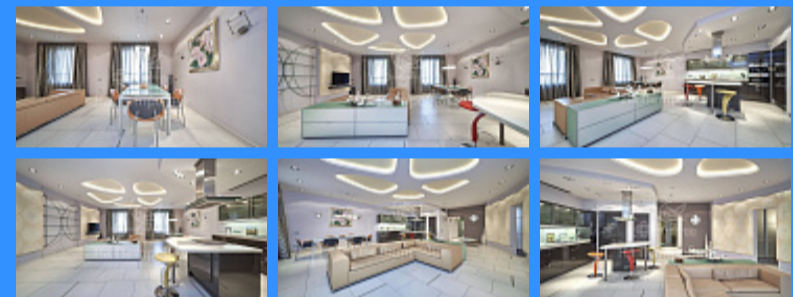

"НА ПЕТРОВКЕ"

тел.: +7 (495) 777-00-32

пн-пт: с 9:00 до 21:00

сб: с 10:00 до 18:00

Адрес:

г.Москва, ул. Петровка, д 20/1, 3 этаж.

Рядом со станциями метро:

Кузнецкий мост

Тверская

Театральная

Охотный ряд

Трубная

Россия, Москва, Минская улица, 1Гк2 продажа квартиры Ломоносовский проспект 4 комнаты