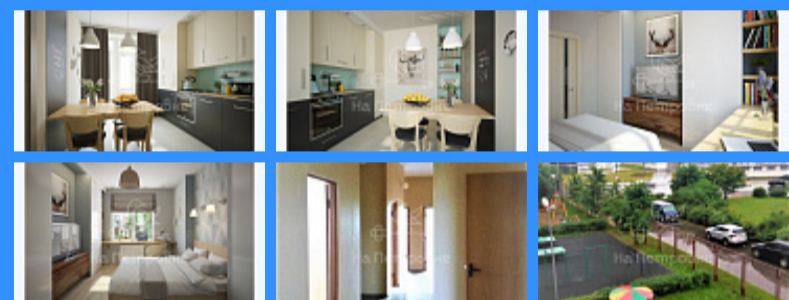

Адрес: Россия, Москва, улица Федосьино, 2

Номер лота: 3653743, Можете жить в 7-и комнатной, или в двух 3-х комнатных квартирах, одну из которых можно сдавать, или сдавать все эти квартиры. Выгоднейшее предложение в районе. На фото один из вариантов дизайн проектов (см. фото). В настоящее время выполнен муниципальный ремонт (см. фото). Самая низкая цена за квадратный метр на Юго-Западе Москвы. Метро в шаговой доступности. Развитая инфраструктура района: рядом с комплексом расположены детские сады и школы. Благоприятную экологию района обеспечивает близость Ульяновского лесопарка. Возможна ипотека и использование материнского капитала. Квартира принадлежит городу Москве и реализуется через систему электронных торгов. Наше агентство имеет большой опыт участия в торгах и дальнейшее сопровождение клиента до получения ключей от квартиры. 05.04.2021 г. — дата окончания приема заявок. Поможем с подбором ипотеки и выбором квартиры, чтобы приобрести объект по цене, максимально близкой к желаемой. СОТРУДНИЧАЯ С НАМИ, ВЫ УБЕДИТЕСЬ, ЧТО ТОРГИ ДЛЯ ВАС - ЭТО НЕ ПРОБЛЕМА, А ЕЕ РЕШЕНИЕ: ВЫ СМОЖЕТЕ ПРИОБРЕСТИ ОБЪЕКТ ПО ЦЕНЕ НИЖЕ РЫНКА И ПОЛУЧИТЕ ИПОТЕКУ ПО СНИЖЕННОЙ СТАВКЕ ПО ПРОГРАММЕ ГОСПОДДЕРЖКИ!

Контакты:

Елисей Матвеев

79859368999