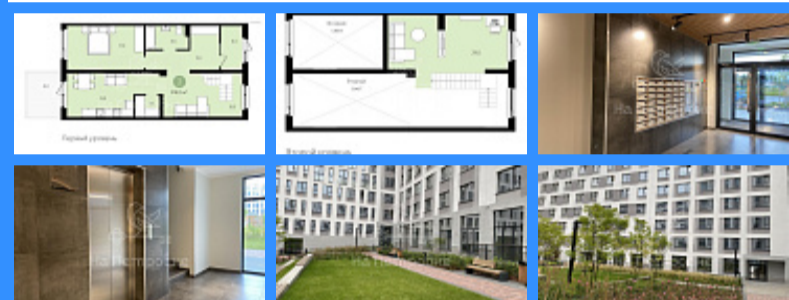

3653787

3

1 / 9

109 м2

59 м2

18 м2

двор

Адрес: Россия, Московская область, Ленинский район, Видное

Номер лота: 3653787, Продается 3-ком.квартира в строящемся доме в ЖК «Первый квартал» в городе Видное Московской области. 6км до МКАД. В районе сформирована инфраструктура. Рядом расположены четыре детских муниципальных сада и две школы, торговые центры, магазины, аптеки. Около ЖК находится конечная остановка общественного транспорта, на котором можно добраться до метро Домодедовская, Кантемировская, Аннино, Красногвардейская, ж/д станции Расторгуево. Прямой выезд на М4 Дон. Внутри каждого дома свой закрытый двор. Отделка «под чистовую». Квартира на две стороны. В двух уровнях. Счетчики горячего и холодного водоснабжения, система телеметрии. Терраса. Радиаторы с терморегуляторами. ОТДЕЛЬНЫЙ ВХОД. Помощь в одобрении ипотеки.

Контакты:

Елена Гребельная

79850702717