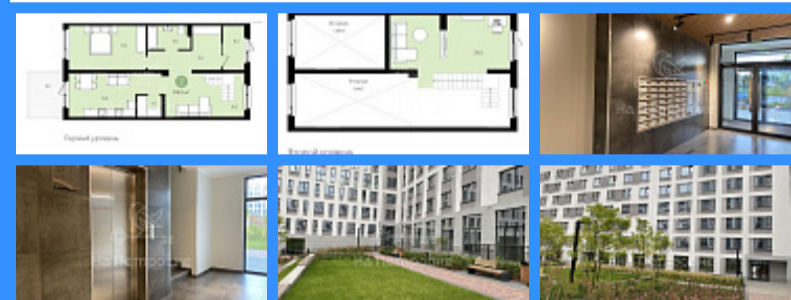

3653787

3

1 / 9

109 м2

59 м2

18 м2

двор

Адрес: Россия, Московская область, Ленинский район, Видное

Номер лота: 3653787, Продается 3-ком.квартира в строящемся доме в ЖК «Первый квартал» в городе Видное Московской области. 6км до МКАД. В районе сформирована инфраструктура. Рядом расположены четыре детских муниципальных сада и две школы, торговые центры, магазины, аптеки. Около ЖК находится конечная остановка общественного транспорта, на котором можно добраться до метро Домодедовская, Кантемировская, Аннино, Красногвардейская, ж/д станции Расторгуево. Прямой выезд на М4 Дон. Внутри каждого дома свой закрытый двор. Отделка «под чистовую». Квартира на две стороны. В двух уровнях. Счетчики горячего и холодного водоснабжения, система телеметрии. Терраса. Радиаторы с терморегуляторами. ОТДЕЛЬНЫЙ ВХОД. Помощь в одобрении ипотеки.

Контакты:

Елена Гребельная

79850702717