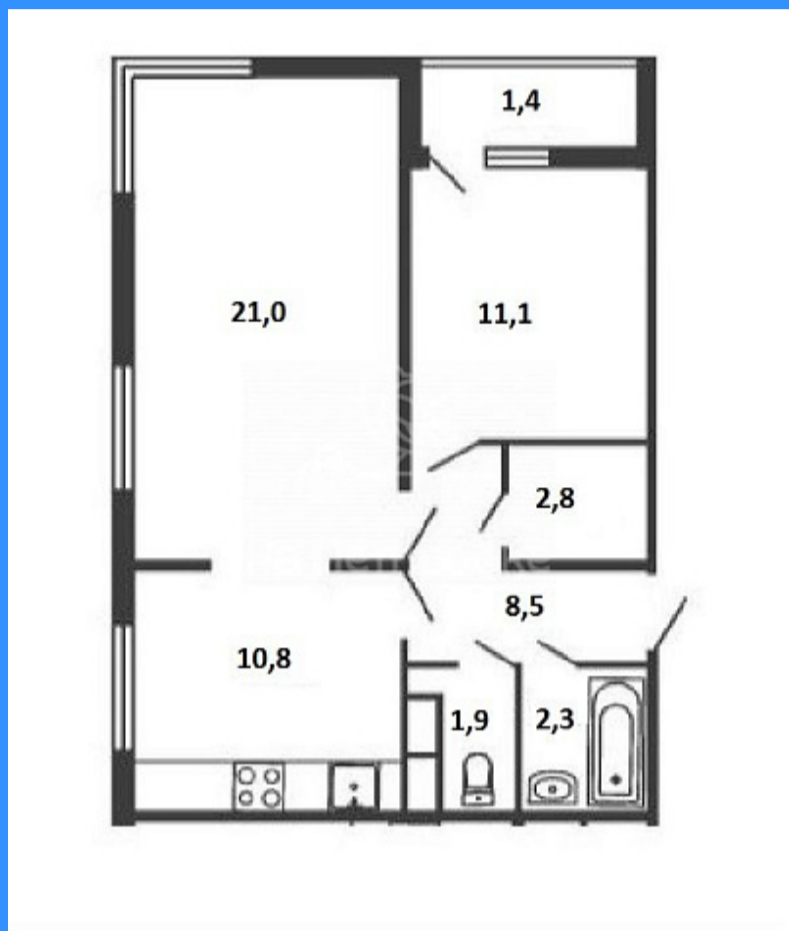

"НА ПЕТРОВКЕ"

тел.: +7 (495) 777-00-32

пн-пт: с 9:00 до 21:00

сб: с 10:00 до 18:00

Адрес:

г.Москва, ул. Петровка, д 20/1, 3 этаж.

Рядом со станциями метро:

М Кузнецкий мост

М Тверская

М Театральная

М Охотный ряд

М Трубная

Россия, Москва, Производственная улица, 10к1 продажа квартиры Солнцево 2 комнаты

12 300 000 руб.

$ 110 000

€ 99 000

2 комн - 58 м2