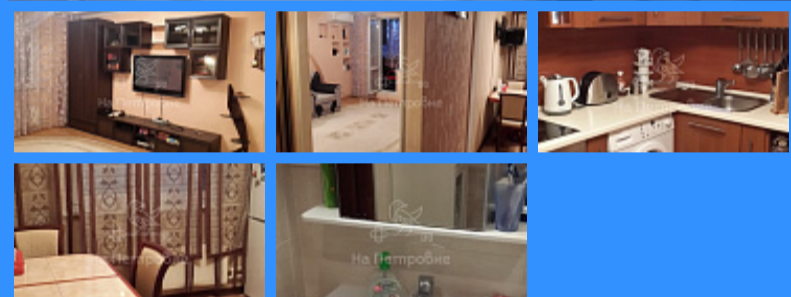

1 комн - 38 м2

3670847
1
14 / 14
38 м2
20 м2
8 м2
1
1
двор

Адрес: Россия, Москва, Большая Очаковская улица, 32

Номер лота: 3670847, Тихий район рядом с парками и озерами. Хорошо развитая инфраструктура. Рядом музыкальная школа, детские сады, общеобразовательные школы, поликлиники, магазины. В 10 минутах ходьбы Очаковский пруд с благоустроенной территорией и парк Олимпийской деревни. 30 минут на автомобиле и вы у Кремля. В 5 минутах ходьбы от станции Очаково и 15 минутах от метро Озерная. Свободная продажа. Быстрый выход на сделку.