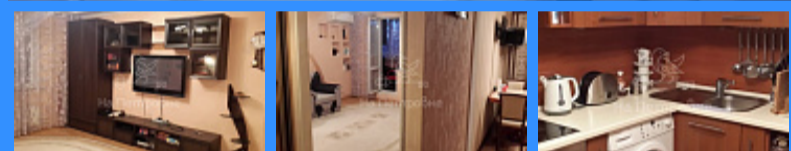

1 комн - 38 м2

3670847
1
14 / 14
38 м2
20 м2
8 м2
1
1
двор

Адрес: Россия, Москва, Большая Очаковская улица, 32

Номер лота: 3670847, Тихий район рядом с парками и озерами. Хорошо развитая инфраструктура. Рядом музыкальная школа, детские сады, общеобразовательные школы, поликлиники, магазины. В 10 минутах ходьбы Очаковский пруд с благоустроенной территорией и парк Олимпийской деревни. 30 минут на автомобиле и вы у Кремля. В 5 минутах ходьбы от станции Очаково и 15 минутах от метро Озерная. Свободная продажа. Быстрый выход на сделку.