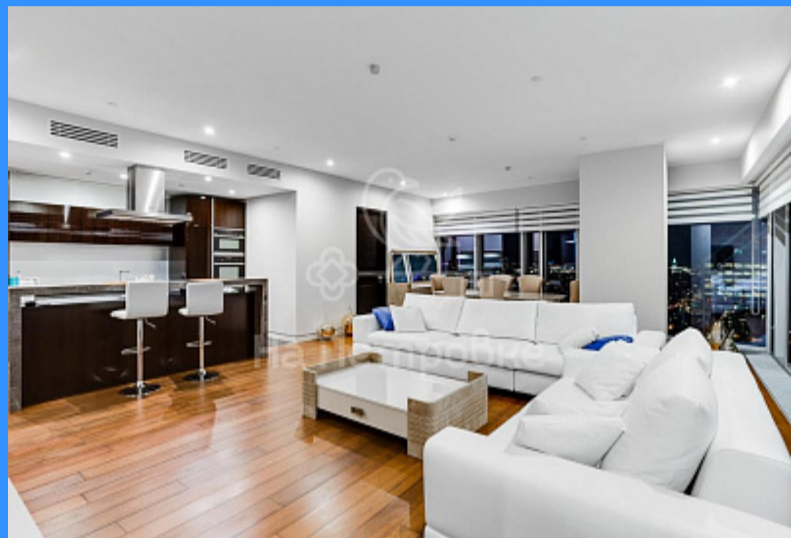

Тверская

Театральная

Охотный ряд

Трубная

Россия, Москва, 1-й Красногвардейский проезд, 21с1 продажа квартиры Международная 3 комнаты

115 000 000 руб.

\$ 1 029 000

€ 927 000