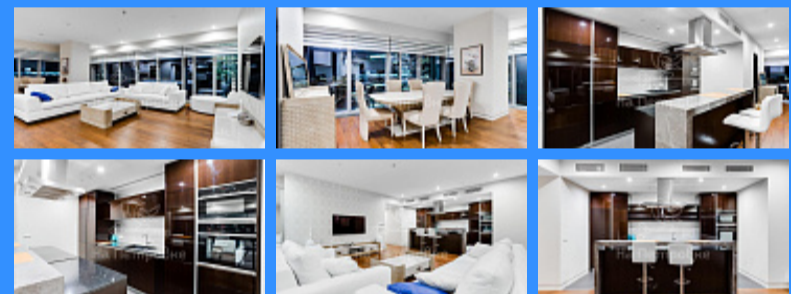

"НА ПЕТРОВКЕ"

тел.: +7 (495) 777-00-32

пн-пт: с 9:00 до 21:00

сб: с 10:00 до 18:00

Адрес:

г.Москва, ул. Петровка, д 20/1, 3 этаж.

Рядом со станциями метро:

Кузнецкий мост

Тверская

Театральная

Охотный ряд

Трубная

Россия, Москва, 1-й Красногвардейский проезд, 21с1 продажа квартиры Международная 3 комнаты

115 000 000 руб.

$ 1 029 000

€ 927 000

3 комн - 170 м2

3678191
3
37 / 85
170 м2
102 м2
20 м2
1
1
двор

Адрес: Россия, Москва, 1-й Красногвардейский проезд, 21с1

Номер лота: 3678191, Сити - деловое сердце столицы. Жить в Сердце столицы - значит дышать его ритмом, ощущать его пульс. Сады и пастораль навевают на Вас тоску? Вы привыкли жить в деловом ритме и не терпите компромиссов? Эксклюзивно оформленные апартаменты площадью 170 м на 37 этаже башни «ОКО» ждут своего нового владельца. Специально для вас создана неповторимая атмосфера, сочетающая в себе темп бизнес- ритма и зоны отдыха и комфорта для празднования новых побед в деловом мире. Имениты соседи станут приятным дополнением к обладанию достойных апартаментов и придаст вашему статусу достойное Вас обрамление. Предложение ждет избранных. Звоните приезжайте. Приобретайте.

Контакты:

Галина Соболева

Руководитель отдела вторичной недвижимости

+7 (926) 329-75-84