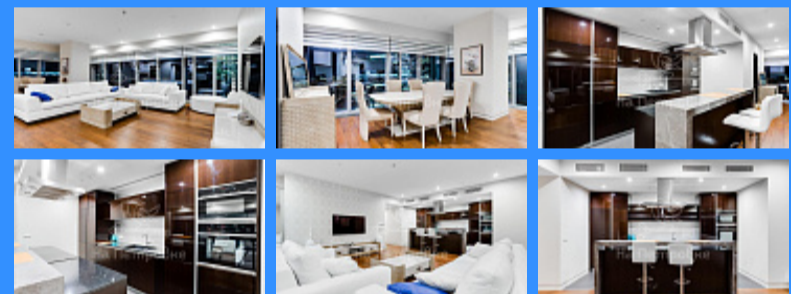

## Россия, Москва, 1-й Красногвардейский проезд, 21с1 продажа квартиры Международная 3 комнаты

115 000 000 руб.

\$ 1 029 000

€ 927 000

3 комн - 170 м2

3678191
3
37 / 85
170 м2
102 м2
20 м2
1
1
двор

Адрес: Россия, Москва, 1-й Красногвардейский проезд, 21с1

Номер лота: 3678191, Сити - деловое сердце столицы. Жить в Сердце столицы - значит дышать его ритмом, ощущать его пульс. Сады и пастораль навевают на Вас тоску? Вы привыкли жить в деловом ритме и не терпите компромиссов? Эксклюзивно оформленные апартаменты площадью 170 м на 37 этаже башни «ОКО» ждут своего нового владельца. Специально для вас создана неповторимая атмосфера, сочетающая в себе темп бизнес- ритма и зоны отдыха и комфорта для празднования новых побед в деловом мире. Имениты соседи станут приятным дополнением к обладанию достойных апартаментов и придаст вашему статусу достойное Вас обрамление. Предложение ждет избранных. Звоните приезжайте. Приобретайте.