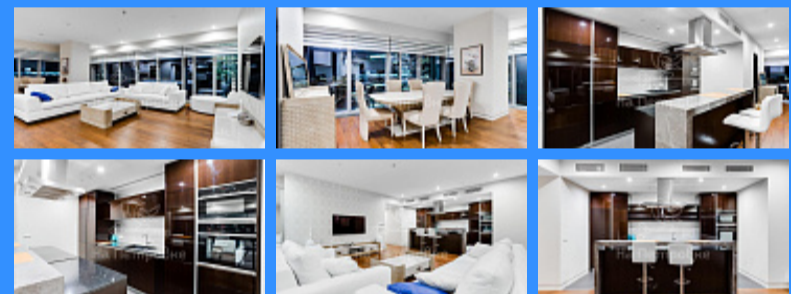

Тверская

Театральная

Охотный ряд

Трубная

Россия, Москва, 1-й Красногвардейский проезд, 21с1 продажа квартиры Международная 3 комнаты

115 000 000 руб.

\$ 1 029 000

€ 927 000