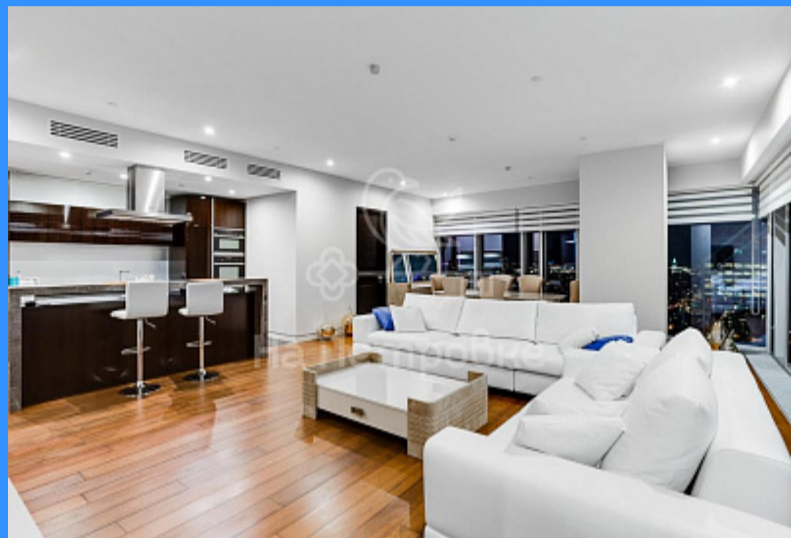

"НА ПЕТРОВКЕ"

тел.: +7 (495) 777-00-32

пн-пт: с 9:00 до 21:00

сб: с 10:00 до 18:00

Адрес:

г.Москва, ул. Петровка, д 20/1, 3 этаж.

Рядом со станциями метро:

Кузнецкий мост

Тверская

Театральная

Охотный ряд

Трубная

Россия, Москва, 1-й Красногвардейский проезд, 21с1 продажа квартиры Международная 3 комнаты

115 000 000 руб.

$ 1 029 000

€ 927 000

3 комн - 170 м2

3678191
3
37 / 85
170 м2
102 м2
20 м2
1
1
двор

Адрес: Россия, Москва, 1-й Красногвардейский проезд, 21с1

Номер лота: 3678191, Сити - деловое сердце столицы. Жить в Сердце столицы - значит дышать его ритмом, ощущать его пульс. Сады и пастораль навевают на Вас тоску? Вы привыкли жить в деловом ритме и не терпите компромиссов? Эксклюзивно оформленные апартаменты площадью 170 м на 37 этаже башни «ОКО» ждут своего нового владельца. Специально для вас создана неповторимая атмосфера, сочетающая в себе темп бизнес- ритма и зоны отдыха и комфорта для празднования новых побед в деловом мире. Имениты соседи станут приятным дополнением к обладанию достойных апартаментов и придаст вашему статусу достойное Вас обрамление. Предложение ждет избранных. Звоните приезжайте. Приобретайте.

Контакты:

Галина Соболева

Руководитель отдела вторичной недвижимости

+7 (926) 329-75-84