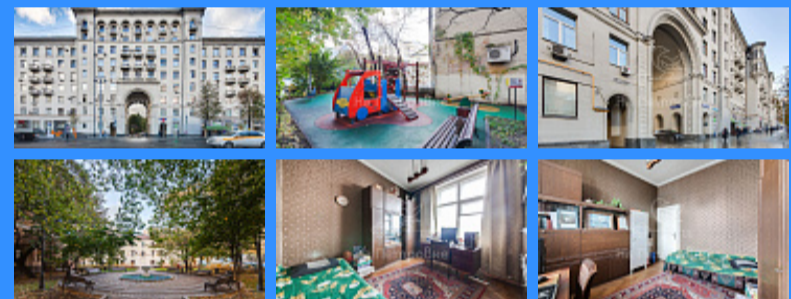

87 м2

54 м2

7 м2

1

двор и улица

Адрес: Россия, Москва, Тверская улица, 15

Номер лота: 3690019, В самом сердце столицы, по адресу , который вы будете называть с гордостью , для самых изысканных покупателей предлагается 4 -комнатная квартира, 87.7 кв. м, потолки 3,1 м. Если вы цените индивидуальность, то покупка этой квартиры позволит вам воплотить ваши собственные фантазии. Квартира располагается по адресу ул. Тверская, 15. 7/7 . Фасадный сталинский дом, 1940 года постройки исторический центр для истинных урбанистов и ценителей респектабельного Тверского района. Огороженная территория, парковочные места во дворе, респектабельные соседи. Во дворе имеется детская площадка. Подъезд дома содержится в чистоте, площадка на этаже полностью свободна, соседи соблюдают взаимные интересы друг друга. В пешей доступности практически все достопримечательности Москвы, концертные залы, музеи, театры. Развитая инфраструктура района: поликлиники, рестораны, магазины, булочные, лучшие гимназии и детские сады. 1 взрослый собственник. Звоните сегодня ! Оперативный показ ! Условия покупки обсуждаются !