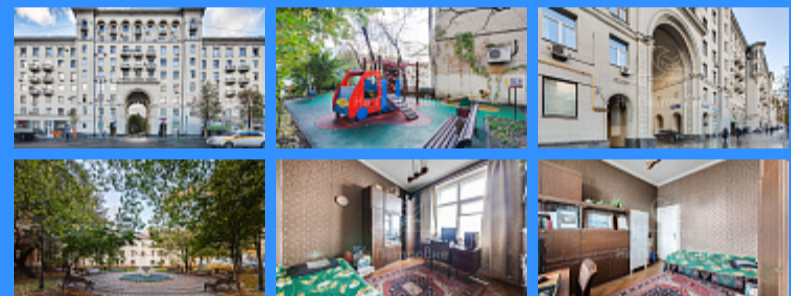

двор и улица

Адрес: Россия, Москва, Тверская улица, 15

Номер лота: 3690019, В самом сердце столицы, по адресу , который вы будете называть с гордостью , для самых изысканных покупателей предлагается 4 -комнатная квартира, 87.7 кв. м, потолки 3,1 м. Если вы цените индивидуальность, то покупка этой квартиры позволит вам воплотить ваши собственные фантазии. Квартира располагается по адресу ул. Тверская, 15. 7/7 . Фасадный сталинский дом, 1940 года постройки исторический центр для истинных урбанистов и ценителей респектабельного Тверского района. Огороженная территория, парковочные места во дворе, респектабельные соседи. Во дворе имеется детская площадка. Подъезд дома содержится в чистоте, площадка на этаже полностью свободна, соседи соблюдают взаимные интересы друг друга. В пешей доступности практически все достопримечательности Москвы, концертные залы, музеи, театры. Развитая инфраструктура района: поликлиники, рестораны, магазины, булочные, лучшие гимназии и детские сады. 1 взрослый собственник. Звоните сегодня ! Оперативный показ ! Условия покупки обсуждаются !