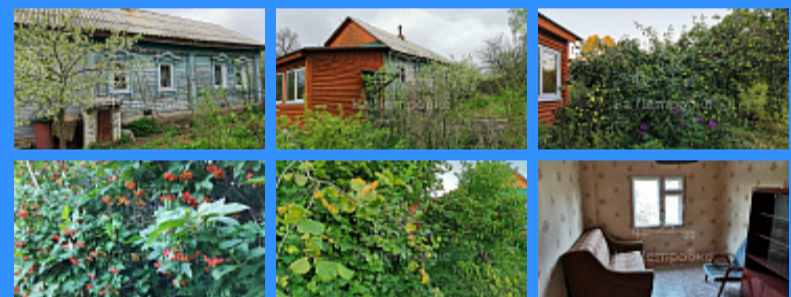

Тверская

Театральная

Охотный ряд

Трубная

Россия, Владимирская область, Муромский район, деревня Охеево, Зелёная улица

1 100 000 руб.

\$ 9 800

€ 8 900

| | |
|--|---------|
| | 3701707 |
| | 1 |
| | 60 м2 |
| | 18 сот. |

Адрес: Россия, Владимирская область, Муромский район, деревня Охеево, Зелёная улица

Номер лота: 3701707, Дом с новой баней в деревне Охеево рядом с г. Муром. Дом классический деревенский из сруба, есть погреб, с пристройкой из 2 комнат и большого коридора. Общая площадь жилого дома 60 м2. Дом отапливается 3 дровяными печами: большая кирпичная с варочной поверхностью на кухне, малая кирпичная в комнате и «буржуйка» (Профессор Бурлаков) в коридоре. Дом теплый, возможно круглогодичное проживание. Установлены пластиковые окна. Водопровод и канализация в доме, плита газовая от баллонов. В собственности 14 лет. Подъезд круглогодичный с двух дорог от д. Ковардицы и Большое Юрьево. К дому пристроен холодный крытый двор с остекленной верандой и курятником, всего 60 м2, общая полезная площадь около 120 м2. Площадь садового участка 18 соток. Участок выходит задней границей на маленькое картофельное поле, которое обрабатывали. Далее лес и небольшой пруд в деревьях. На территории участка колодец и скважина. Ухоженный сад с обработанной землей, две теплицы. Баня 3 x 6 м.