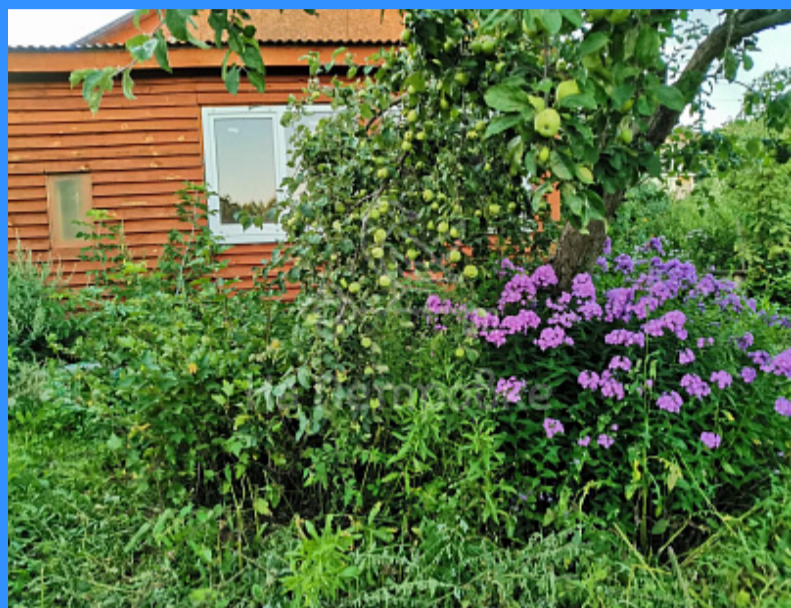

"НА ПЕТРОВКЕ"

☎ тел.: +7 (495) 777-00-32

🕒 пн-пт: с 9:00 до 21:00

🕒 сб: с 10:00 до 18:00

Адрес:

г.Москва, ул. Петровка, д 20/1, 3 этаж.

Рядом со станциями метро:

🚇 Кузнецкий мост

🚇 Тверская

🚇 Театральная

🚇 Охотный ряд

🚇 Трубная

Россия, Владимирская область, Муромский район, деревня Охеево, Зелёная улица

1 100 000 руб.

$ 9 800

€ 8 900

	3701707
	1
	60 м2
	18 сот.

Адрес: Россия, Владимирская область, Муромский район, деревня Охеево, Зелёная улица

Номер лота: 3701707, Дом с новой баней в деревне Охеево рядом с г. Муром. Дом классический деревенский из сруба, есть погреб, с пристройкой из 2 комнат и большого коридора. Общая площадь жилого дома 60 м2. Дом отапливается 3 дровяными печами: большая кирпичная с варочной поверхностью на кухне, малая кирпичная в комнате и «буржуйка» (Профессор Бурлаков) в коридоре. Дом теплый, возможно круглогодичное проживание. Установлены пластиковые окна. Водопровод и канализация в доме, плита газовая от баллонов. В собственности 14 лет. Подъезд круглогодичный с двух дорог от д. Ковардицы и Большое Юрьево. К дому пристроен холодный крытый двор с остекленной верандой и курятником, всего 60 м2, общая полезная площадь около 120 м2. Площадь садового участка 18 соток. Участок выходит задней границей на маленькое картофельное поле, которое обрабатывали. Далее лес и небольшой пруд в деревьях. На территории участка колодец и скважина. Ухоженный сад с обработанной землей, две теплицы. Баня 3 x 6 м.

Контакты:

Елисей Матвеев

79859368999