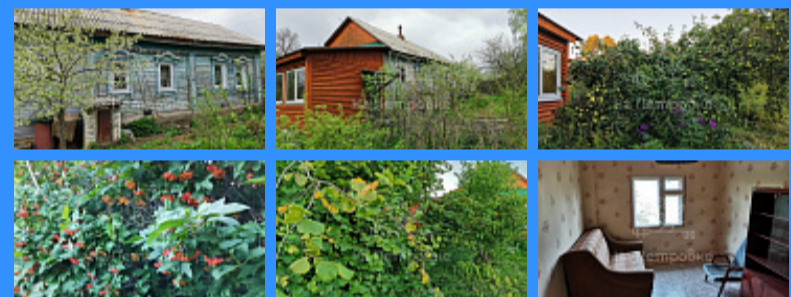

🚇 Тверская

🚇 Театральная

🚇 Охотный ряд

🚇 Трубная

Россия, Владимирская область, Муромский район, деревня Охеево, Зелёная улица

1 100 000 руб.

\$ 9 800

€ 8 900

	3701707
	1
	60 м2
	18 сот.

Адрес: Россия, Владимирская область, Муромский район, деревня Охеево, Зелёная улица

Номер лота: 3701707, Дом с новой баней в деревне Охеево рядом с г. Муром. Дом классический деревенский из сруба, есть погреб, с пристройкой из 2 комнат и большого коридора. Общая площадь жилого дома 60 м2. Дом отапливается 3 дровяными печами: большая кирпичная с варочной поверхностью на кухне, малая кирпичная в комнате и «буржуйка» (Профессор Бурлаков) в коридоре. Дом теплый, возможно круглогодичное проживание. Установлены пластиковые окна. Водопровод и канализация в доме, плита газовая от баллонов. В собственности 14 лет. Подъезд круглогодичный с двух дорог от д. Ковардицы и Большое Юрьево. К дому пристроен холодный крытый двор с остекленной верандой и курятником, всего 60 м2, общая полезная площадь около 120 м2. Площадь садового участка 18 соток. Участок выходит задней границей на маленькое картофельное поле, которое обрабатывали. Далее лес и небольшой пруд в деревьях. На территории участка колодец и скважина. Ухоженный сад с обработанной землей, две теплицы. Баня 3 x 6 м.