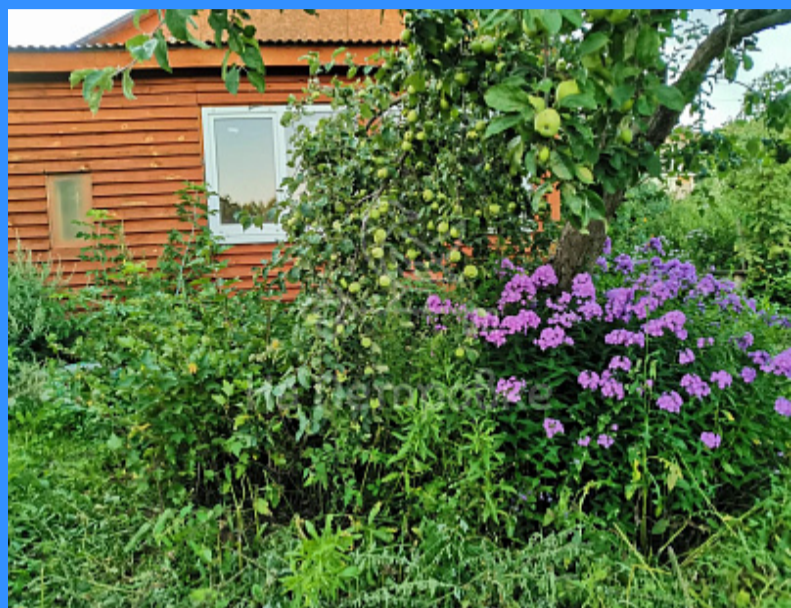

"НА ПЕТРОВКЕ"

тел.: +7 (495) 777-00-32

пн-пт: с 9:00 до 21:00

сб: с 10:00 до 18:00

Адрес:

г.Москва, ул. Петровка, д 20/1, 3 этаж.

Рядом со станциями метро:

Кузнецкий мост

Тверская

Театральная

Охотный ряд

Трубная

Россия, Владимирская область, Муромский район, деревня Охеево, Зелёная улица

1 100 000 руб.

$ 9 800

€ 8 900

	3701707
	1
	60 м2
	18 сот.

Адрес: Россия, Владимирская область, Муромский район, деревня Охеево, Зелёная улица

Номер лота: 3701707, Дом с новой баней в деревне Охеево рядом с г. Муром. Дом классический деревенский из сруба, есть погреб, с пристройкой из 2 комнат и большого коридора. Общая площадь жилого дома 60 м2. Дом отапливается 3 дровяными печами: большая кирпичная с варочной поверхностью на кухне, малая кирпичная в комнате и «буржуйка» (Профессор Бурлаков) в коридоре. Дом теплый, возможно круглогодичное проживание. Установлены пластиковые окна. Водопровод и канализация в доме, плита газовая от баллонов. В собственности 14 лет. Подъезд круглогодичный с двух дорог от д. Ковардицы и Большое Юрьево. К дому пристроен холодный крытый двор с остекленной верандой и курятником, всего 60 м2, общая полезная площадь около 120 м2. Площадь садового участка 18 соток. Участок выходит задней границей на маленькое картофельное поле, которое обрабатывали. Далее лес и небольшой пруд в деревьях. На территории участка колодец и скважина. Ухоженный сад с обработанной землей, две теплицы. Баня 3 x 6 м.

Контакты:

Елисей Матвеев

79859368999