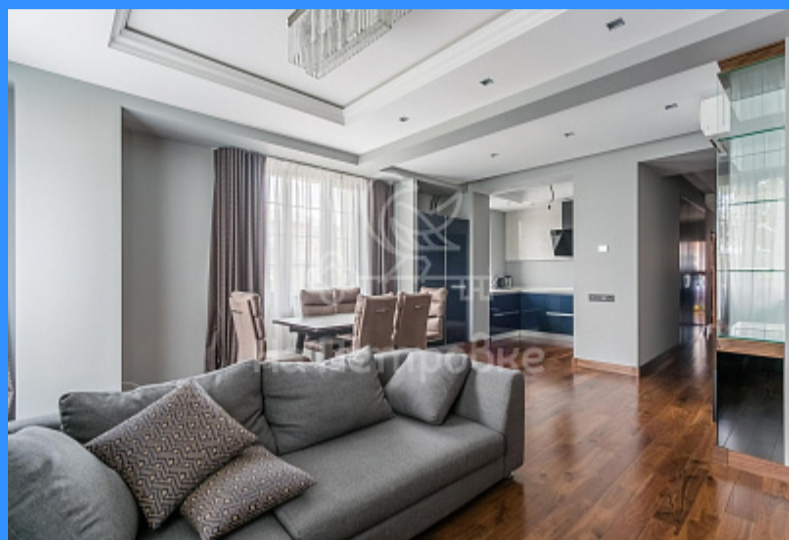

"НА ПЕТРОВКЕ"

тел.: +7 (495) 777-00-32

пн-пт: с 9:00 до 21:00

сб: с 10:00 до 18:00

Адрес:

г.Москва, ул. Петровка, д 20/1, 3 этаж.

Рядом со станциями метро:

Кузнецкий мост

Тверская

Театральная

Охотный ряд

Трубная

Россия, Москва, 2-я Рыбинская улица, 13 продажа квартиры Красносельская 4 комнаты