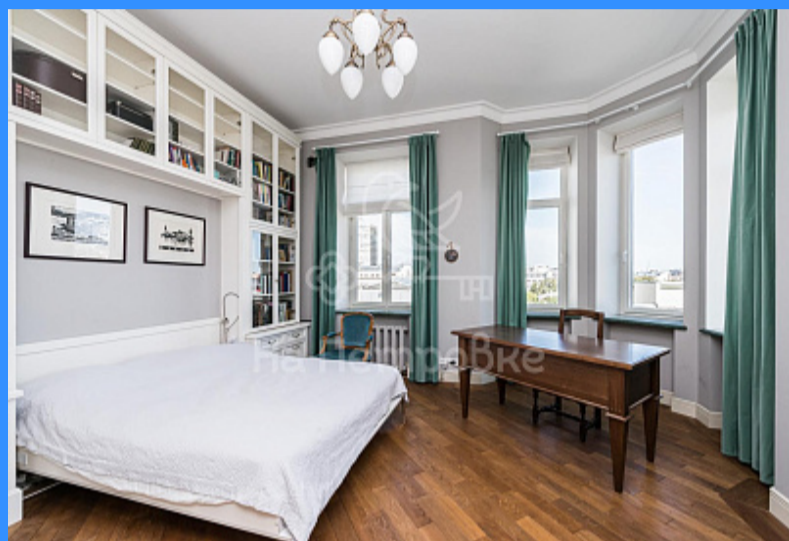

## Россия, Москва, Малый Николопесковский переулок, 11/2с1 продажа квартиры Смоленская 5 комнаты

63 500 000 руб.

\$ 568 000

€ 512 000

5 комн - 135 м2

3709139

5

6 / 6

135 м2

86 м2

16 м2

двор и улица

Адрес: Россия, Москва, Малый Николопесковский переулок,

11/2с1

Номер лота: 3709139, Очень красивая, светлая, видовая квартира на 6-м этаже доходного дома (1913, архитектор А. Н. Кардо-Сысоев). В квартире сделан качественный ремонт в соответствии со стилем дома. Высокие потолки, дубовый паркет, мраморные подоконники, три санузла, кухня 16 метров, 5 комнат: гостиная, кабинет и три спальни, встроенная библиотека ручной работы, встроенные шкафы. Система кондиционирования по всей квартире. Все комнаты правильной формы. Одна из комнат имеет 5 окон, три из которых составляют эркер. Окна выходят на три стороны. Красивый светлый подъезд, хорошие соседи. Есть также запасной выход из дома через черный ход. Квартира очень удобно расположена, в пешей доступности три станции метро: Арбатская, Смоленская, и Кропоткинская. Пешком до Пушкинского музея и Московской консерватории. Рядом магазины, фитнес клубы, бассейн, разнообразные студии, 91я, 57я, английская, немецкая, испанская и французская школы. У дома своя парковка за шлагбаумом. В собственности более пяти лет.