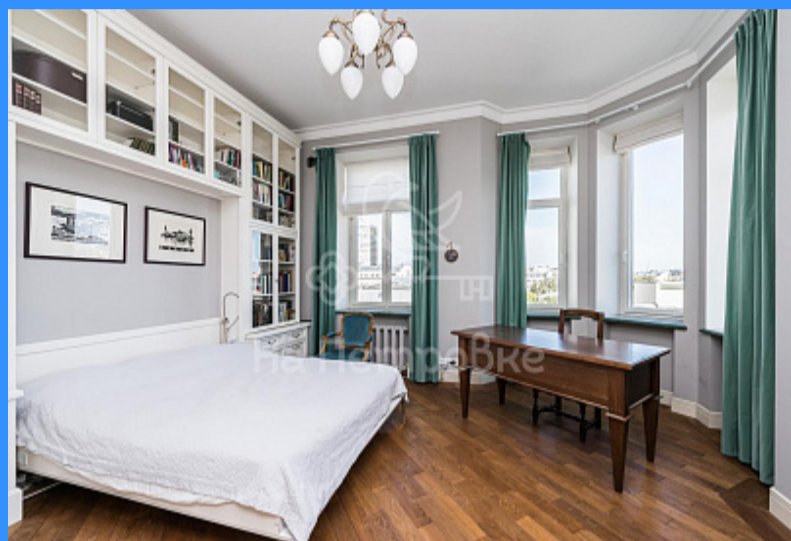

## Россия, Москва, Малый Николопесковский переулок, 11/2с1 продажа квартиры Смоленская 5 комнаты

63 500 000 руб.

\$ 568 000

€ 512 000

5 комн - 135 м2

3709139

5

6 / 6

135 м2

86 м2

16 м2

двор и улица

Адрес: Россия, Москва, Малый Николопесковский переулок,

11/2с1

Номер лота: 3709139, Очень красивая, светлая, видовая квартира на 6-м этаже доходного дома (1913, архитектор А. Н. Кардо-Сысоев). В квартире сделан качественный ремонт в соответствии со стилем дома. Высокие потолки, дубовый паркет, мраморные подоконники, три санузла, кухня 16 метров, 5 комнат: гостиная, кабинет и три спальни, встроенная библиотека ручной работы, встроенные шкафы. Система кондиционирования по всей квартире. Все комнаты правильной формы. Одна из комнат имеет 5 окон, три из которых составляют эркер. Окна выходят на три стороны. Красивый светлый подъезд, хорошие соседи. Есть также запасной выход из дома через черный ход. Квартира очень удобно расположена, в пешей доступности три станции метро: Арбатская, Смоленская, и Кропоткинская. Пешком до Пушкинского музея и Московской консерватории. Рядом магазины, фитнес клубы, бассейн, разнообразные студии, 91я, 57я, английская, немецкая, испанская и французская школы. У дома своя парковка за шлагбаумом. В собственности более пяти лет.