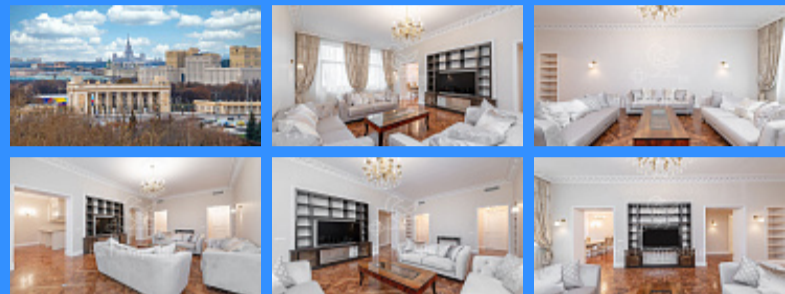

## Россия, Москва, Якиманский переулоч, 6 продажа квартиры Полянка 5 комнаты

Image not found

Россия, Москва, Якиманский переулоч, 6 base kvartus\_object\_37 256 000 000 руб.

\$ 2 291 000

€ 2 064 000

5 комн - 258 м2

	<b>3714393</b>
	<b>5</b>
	<b>5 / 16</b>
	<b>258 м2</b>
	<b>132 м2</b>
	<b>25 м2</b>
	<b>1</b>
	<b>1</b>
	<b>4</b>
	<b>двор</b>

Адрес: Россия, Москва, Якиманский переулоч, 6

Номер лота: 3714393, Мы понимаем, кому в этой квартире будет хорошо. Семейной паре с детьми. Тем, кто ценит доступность парковой зоны-Парк искусств «Музеон» и Парк им. М.Горького для неспешных прогулок и спорта. Тем, кто стремится к тишине загородной жизни и открыточным видам из окон. Функциональная планировка: кухня-столовая-гостиная, мастер-спальня со своей ванной комнатой, гардеробной и выходом на видовой балкон, две спальни со своими санузлами и гардеробными комнатами, кабинет, постирочная, гостевой санузел. В этой квартире найдется приватное место каждому члену семьи.