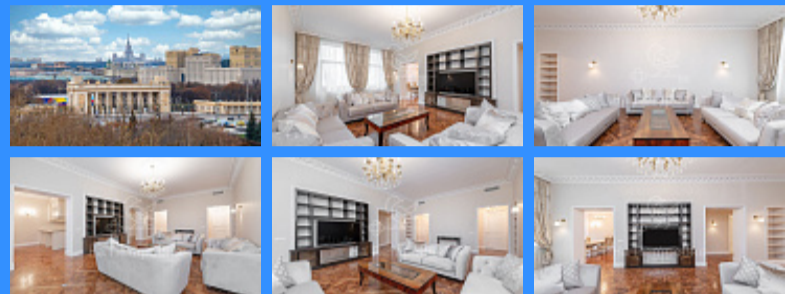

## Россия, Москва, Якиманский переулоч, 6 продажа квартиры Полянка 5 комнаты

Image not found

Россия, Москва, Якиманский переулоч, base kvartus\_object\_37 256 000 000 руб.

\$ 2 291 000

€ 2 064 000

5 комн - 258 м2

3714393
5
5 / 16
258 м2
132 м2
25 м2
1
1
4
двор

Адрес: Россия, Москва, Якиманский переулоч, 6

Номер лота: 3714393, Мы понимаем, кому в этой квартире будет хорошо. Семейной паре с детьми. Тем, кто ценит доступность парковой зоны-Парк искусств «Музеон» и Парк им. М.Горького для неспешных прогулок и спорта. Тем, кто стремится к тишине загородной жизни и открыточным видам из окон. Функциональная планировка: кухня-столовая-гостиная, мастер-спальня со своей ванной комнатой, гардеробной и выходом на видовой балкон, две спальни со своими санузлами и гардеробными комнатами, кабинет, постирочная, гостевой санузел. В этой квартире найдется приватное место каждому члену семьи.