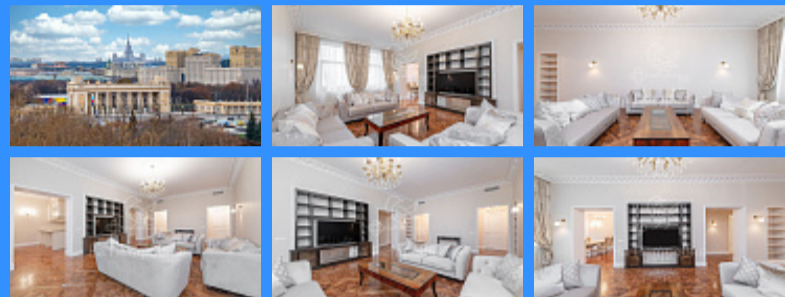

"НА ПЕТРОВКЕ"

тел.: +7 (495) 777-00-32

пн-пт: с 9:00 до 21:00

сб: с 10:00 до 18:00

Адрес:

г.Москва, ул. Петровка, д 20/1, 3 этаж.

Рядом со станциями метро:

Кузнецкий мост

Тверская

Театральная

Охотный ряд

Трубная

Россия, Москва, Якиманский переулоч, 6 продажа квартиры Полянка 5 комнаты

Image not found

Россия, Москва, Якиманский переулоч, 6base kvartus_object_37 256 000 000 руб.

$ 2 291 000

€ 2 064 000

5 комн - 258 м2