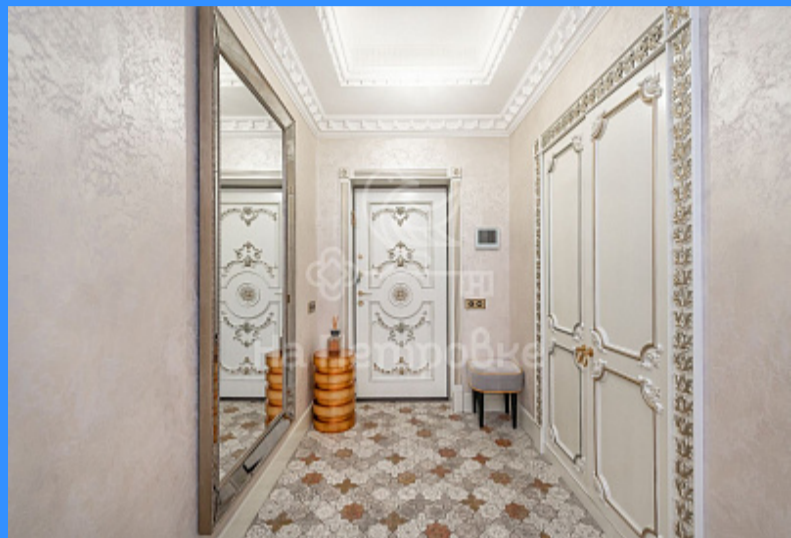

"НА ПЕТРОВКЕ"

тел.: +7 (495) 777-00-32

пн-пт: с 9:00 до 21:00

сб: с 10:00 до 18:00

Адрес:

г.Москва, ул. Петровка, д 20/1, 3 этаж.

Рядом со станциями метро:

Кузнецкий мост

Тверская

Театральная

Охотный ряд

Трубная

Россия, Москва, улица Маршала Рыбалко, 2к2 продажа квартиры Октябрьское Поле 3 комнаты

Image not found
Россия, Москва, улица Маршала Рыбалко, 2к2artus_object_37

54 900 000 руб.

$ 491 000

€ 443 000

3 комн - 123 м2