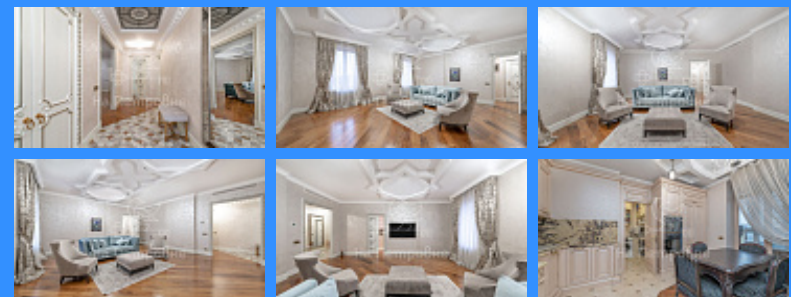

Адрес: Россия, Москва, улица Маршала Рыбалко, 2к4