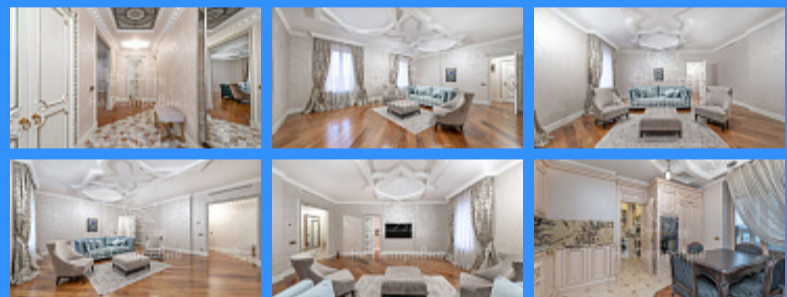

Адрес: Россия, Москва, улица Маршала Рыбалко, 2к4