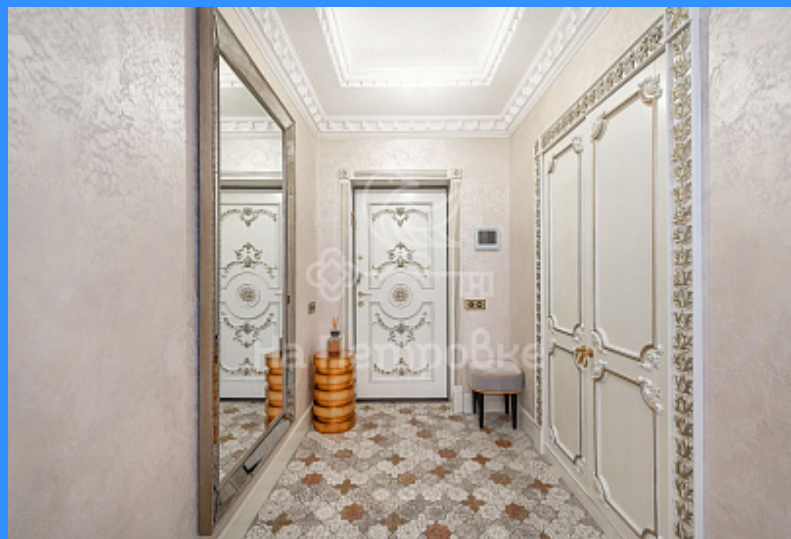

"НА ПЕТРОВКЕ"

тел.: +7 (495) 777-00-32

пн-пт: с 9:00 до 21:00

сб: с 10:00 до 18:00

Адрес:

г.Москва, ул. Петровка, д 20/1, 3 этаж.

Рядом со станциями метро:

Кузнецкий мост

Тверская

Театральная

Охотный ряд

Трубная

Россия, Москва, улица Маршала Рыбалко, 2к4 продажа квартиры Октябрьское Поле 3 комнаты

54 900 000 руб.

$ 491 000

€ 443 000

3 комн - 123 м2