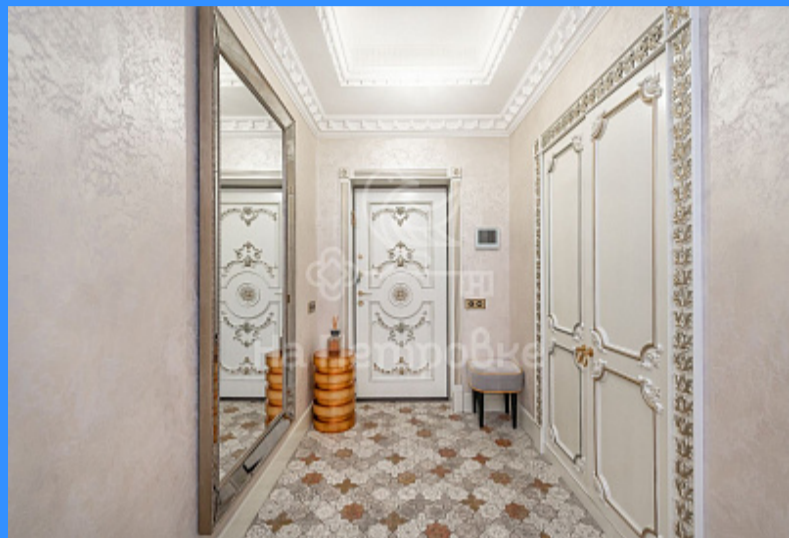

"НА ПЕТРОВКЕ"

тел.: +7 (495) 777-00-32

пн-пт: с 9:00 до 21:00

сб: с 10:00 до 18:00

Адрес:

г.Москва, ул. Петровка, д 20/1, 3 этаж.

Рядом со станциями метро:

Кузнецкий мост

Тверская

Театральная

Охотный ряд

Трубная

Россия, Москва, улица Маршала Рыбалко, 2к5 продажа квартиры Октябрьское Поле 3 комнаты

54 900 000 руб.

$ 491 000

€ 443 000

3 комн - 123 м2