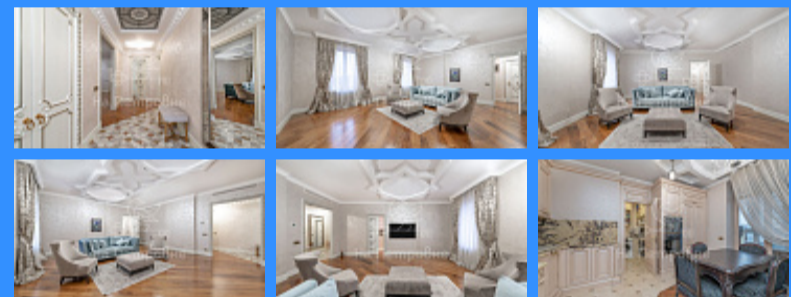

Адрес: Россия, Москва, улица Маршала Рыбалко, 2к7