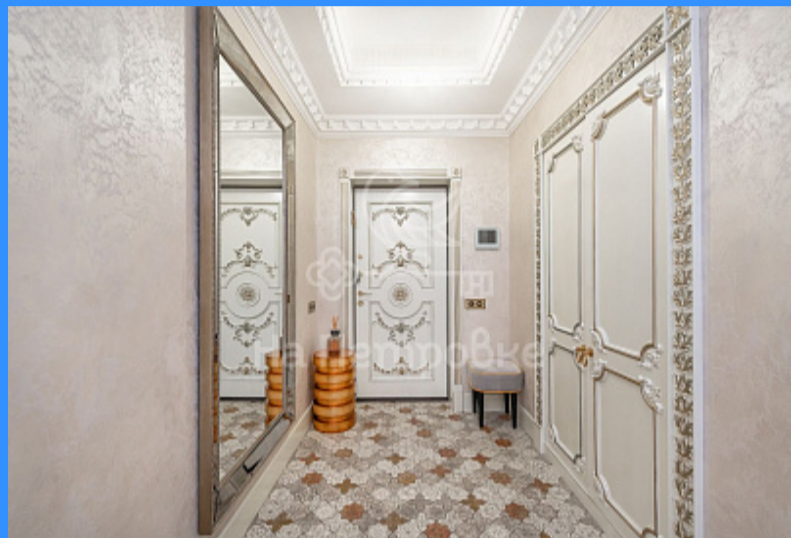

"НА ПЕТРОВКЕ"

тел.: +7 (495) 777-00-32

пн-пт: с 9:00 до 21:00

сб: с 10:00 до 18:00

Адрес:

г.Москва, ул. Петровка, д 20/1, 3 этаж.

Рядом со станциями метро:

Кузнецкий мост

Тверская

Театральная

Охотный ряд

Трубная

Россия, Москва, улица Маршала Рыбалко, 2к7 продажа квартиры Октябрьское Поле 3 комнаты

53 800 000 руб.

$ 481 000

€ 434 000

3 комн - 123 м2