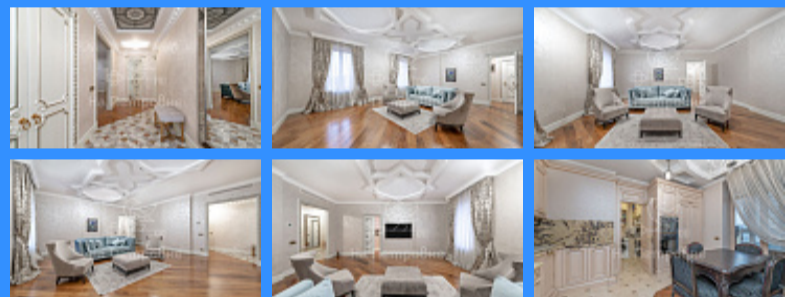

Адрес: Россия, Москва, улица Маршала Рыбалко, 2к9