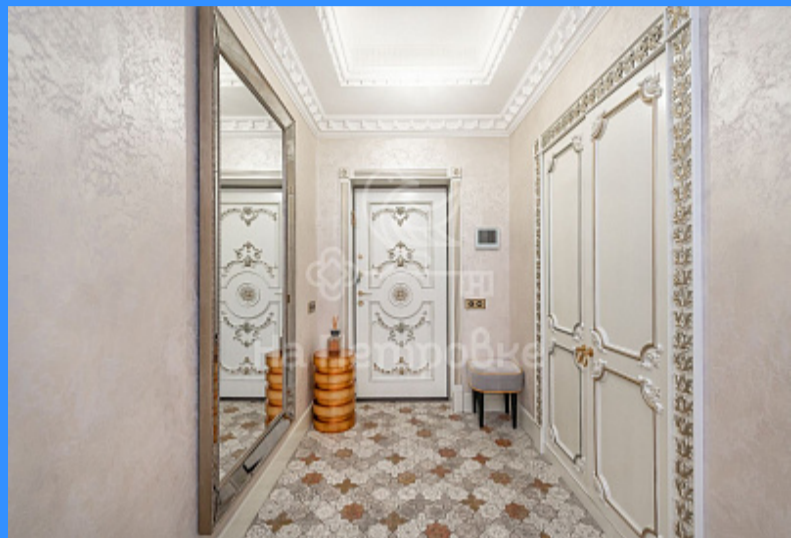

"НА ПЕТРОВКЕ"

тел.: +7 (495) 777-00-32

пн-пт: с 9:00 до 21:00

сб: с 10:00 до 18:00

Адрес:

г.Москва, ул. Петровка, д 20/1, 3 этаж.

Рядом со станциями метро:

Кузнецкий мост

Тверская

Театральная

Охотный ряд

Трубная

Россия, Москва, улица Маршала Рыбалко, 2к9 продажа квартиры Октябрьское Поле 3 комнаты

54 900 000 руб.

$ 491 000

€ 443 000

3 комн - 123 м2