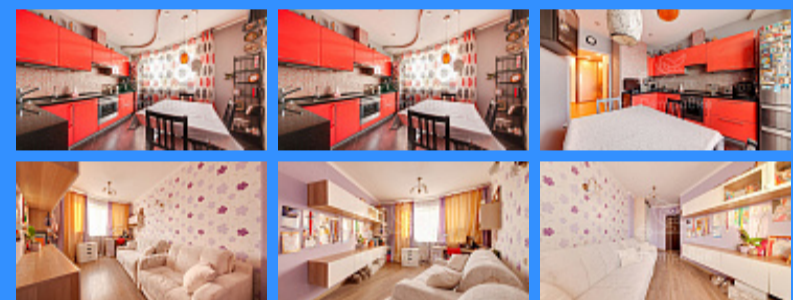

## Россия, Московская область, Балашиха, улица Заречная, 40 продажа квартиры Щёлковская 2 комнаты

9 000 000 руб.

\$ 81 000

€ 73 000

2 комн - 70 м2

3730555
2
14 / 17
70 м2
31 м2
11 м2
1
1
двор

Адрес: Россия, Московская область, Балашиха, улица Заречная, 40

Номер лота: 3730555, Лучшее предложение района!  
 Продается светлая и просторная 2-комнатная квартира, с отличным ремонтом и месторасположением! 14/17 этажного дома. Общая площадь 71, 1 кв2. Кухня 11, 4. Кухня оборудована итальянским гарнитуром, посудомоечной машинкой, столешница каменная. В квартире теплые полы, гардеробная, встроенные шкафы, высококачественная сантехника. Окна выходят в тихий двор. В доме ведется видеонаблюдение. Парковочные места во дворе, уважаемые соседи. Во дворе имеется детская площадка. Подъезд дома содержится в чистоте, площадка на этаже полностью свободна, соседи соблюдают взаимные интересы друг друга. Отличное месторасположение, в пешей доступности школа, детский садик, магазины, прекрасная набережная, спортивный центр. Один взрослый собственник. Возможна ипотека. Оперативный показ и разумный торг! Звоните, мы ждем именно вас!