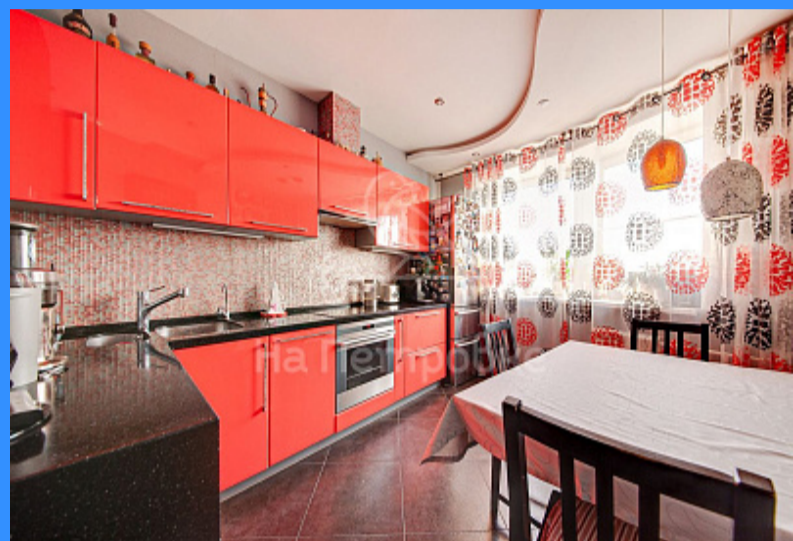

"НА ПЕТРОВКЕ"

тел.: +7 (495) 777-00-32

пн-пт: с 9:00 до 21:00

сб: с 10:00 до 18:00

Адрес:

г.Москва, ул. Петровка, д 20/1, 3 этаж.

Рядом со станциями метро:

Кузнецкий мост

Тверская

Театральная

Охотный ряд

Трубная

Россия, Московская область, Балашиха, улица Заречная, 40 продажа квартиры Щёлковская 2 комнаты

9 000 000 руб.

$ 81 000

€ 73 000

2 комн - 70 м2

	3730555
	2
	14 / 17
	70 м2
	31 м2
	11 м2
	1
	1
	двор

Адрес: Россия, Московская область, Балашиха, улица Заречная, 40

Номер лота: 3730555, Лучшее предложение района!
Продается светлая и просторная 2-комнатная квартира, с отличным ремонтом и месторасположением! 14/17 этажного дома. Общая площадь 71, 1 кв2. Кухня 11, 4. Кухня оборудована итальянским гарнитуром, посудомоечной машинкой, столешница каменная. В квартире теплые полы, гардеробная, встроенные шкафы, высококачественная сантехника. Окна выходят в тихий двор. В доме ведется видеонаблюдение. Парковочные места во дворе, уважаемые соседи. Во дворе имеется детская площадка. Подъезд дома содержится в чистоте, площадка на этаже полностью свободна, соседи соблюдают взаимные интересы друг друга. Отличное месторасположение, в пешей доступности школа, детский садик, магазины, прекрасная набережная, спортивный центр. Один взрослый собственник. Возможна ипотека. Оперативный показ и разумный торг! Звоните, мы ждем именно вас!

Контакты: