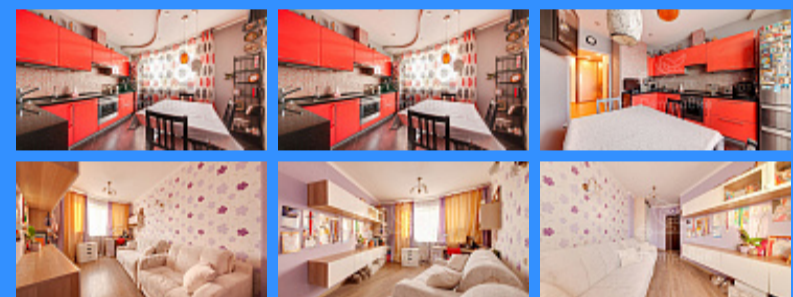

"НА ПЕТРОВКЕ"

тел.: +7 (495) 777-00-32

пн-пт: с 9:00 до 21:00

сб: с 10:00 до 18:00

Адрес:

г.Москва, ул. Петровка, д 20/1, 3 этаж.

Рядом со станциями метро:

Кузнецкий мост

Тверская

Театральная

Охотный ряд

Трубная

Россия, Московская область, Балашиха, улица Заречная, 40 продажа квартиры Щёлковская 2 комнаты

9 000 000 руб.

$ 81 000

€ 73 000

2 комн - 70 м2

	3730555
	2
	14 / 17
	70 м2
	31 м2
	11 м2
	1
	1
	двор

Адрес: Россия, Московская область, Балашиха, улица Заречная, 40

Номер лота: 3730555, Лучшее предложение района!
Продается светлая и просторная 2-комнатная квартира, с отличным ремонтом и месторасположением! 14/17 этажного дома. Общая площадь 71, 1 кв2. Кухня 11, 4. Кухня оборудована итальянским гарнитуром, посудомоечной машинкой, столешница каменная. В квартире теплые полы, гардеробная, встроенные шкафы, высококачественная сантехника. Окна выходят в тихий двор. В доме ведется видеонаблюдение. Парковочные места во дворе, уважаемые соседи. Во дворе имеется детская площадка. Подъезд дома содержится в чистоте, площадка на этаже полностью свободна, соседи соблюдают взаимные интересы друг друга. Отличное месторасположение, в пешей доступности школа, детский садик, магазины, прекрасная набережная, спортивный центр. Один взрослый собственник. Возможна ипотека. Оперативный показ и разумный торг! Звоните, мы ждем именно вас!

Контакты: