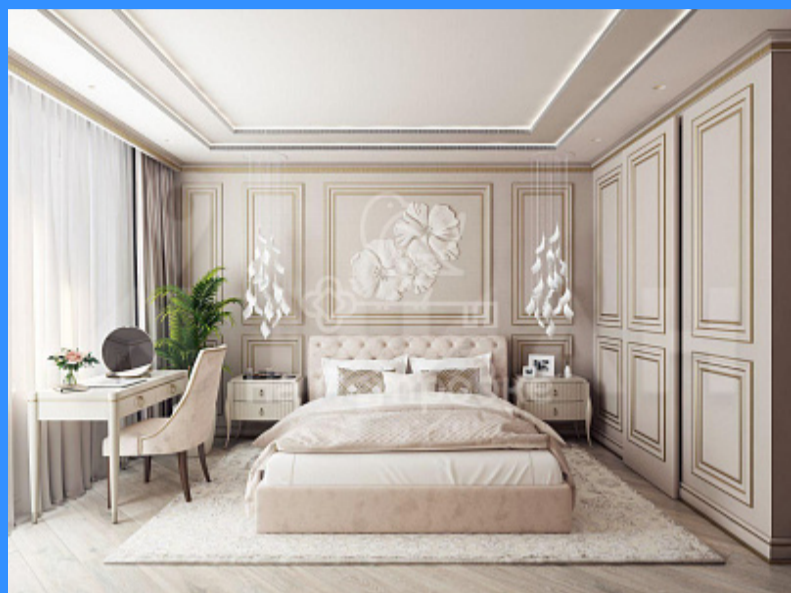

Тверская

Театральная

Охотный ряд

Трубная

Россия, Москва, 1-я Миусская улица, 2с1 продажа квартиры Новослободская 2 комнаты

33 500 000 руб.

\$ 300 000

€ 270 000