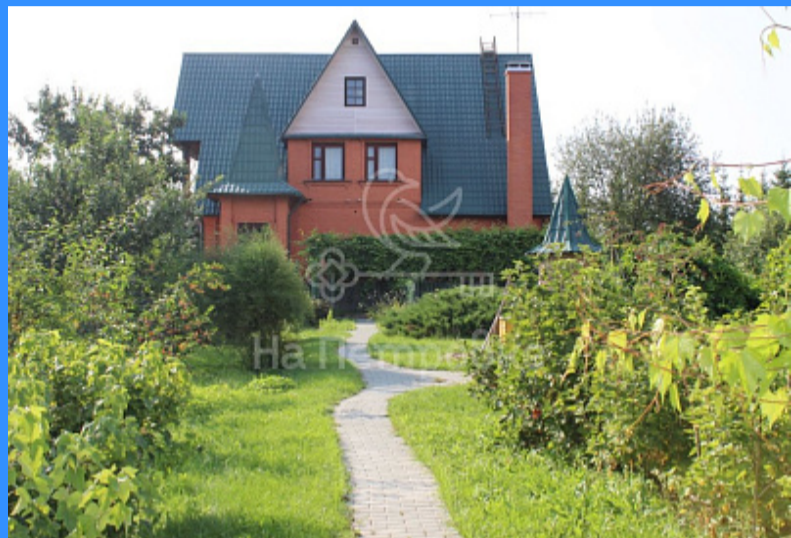

"НА ПЕТРОВКЕ"

тел.: +7 (495) 777-00-32

пн-пт: с 9:00 до 21:00

сб: с 10:00 до 18:00

Адрес:

г.Москва, ул. Петровка, д 20/1, 3 этаж.

Рядом со станциями метро:

Кузнецкий мост

Тверская

Театральная

Охотный ряд

Трубная

Россия, Московская область, Наро-Фоминский городской округ, посёлок Новая Ольховка, улица Татарка, 39

50 000 000 руб.

$ 447 000

€ 403 000

3757338

3

360 м2

71 сот.

Адрес: Россия, Московская область, Наро-Фоминский городской округ, посёлок Новая Ольховка, улица Татарка, 39

Номер лота: 3757338, Продается загородный уютный дом с красивым плодовым садом и прудом по эксклюзивному ландшафтному дизайну, огороженный забором из природного камня. Жилой дом 4-х этажный, 185.1 кв.м., хозблок 73 кв.м., земельный участок 41 сотка, имеется гараж и крытая парковка на три машины. Все коммуникации центральные: газ, вода, канализация, электричество. Для любителей подсобного хозяйства есть все: пасека 25 ульев, помещения для птицы, лошадей, и других животных. Дом расположен в черте поселка городского типа Новая Ольховка с развитой инфраструктурой: магазины, школа, детский сад, больница, ресторан, церковь, в шаговой доступности от железнодорожной станции Башкино.

Контакты:

Андрей Малмыга

79035206206