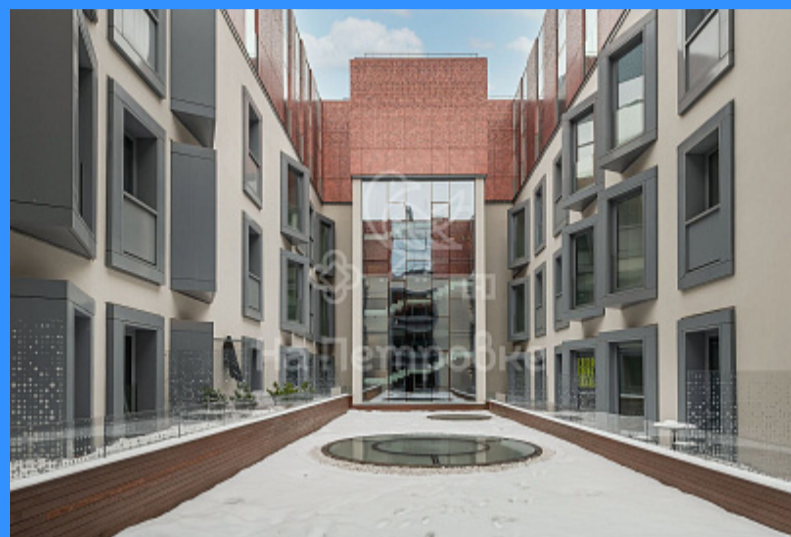

"НА ПЕТРОВКЕ"

☎ тел.: +7 (495) 777-00-32

🕒 пн-пт: с 9:00 до 21:00

🕒 сб: с 10:00 до 18:00

Адрес:

г.Москва, ул. Петровка, д 20/1, 3 этаж.

Рядом со станциями метро:

🚇 Кузнецкий мост

🚇 Тверская

🚇 Театральная

🚇 Охотный ряд

🚇 Трубная

Москва Машкова улица аренда квартиры Красные ворота 2 комнаты