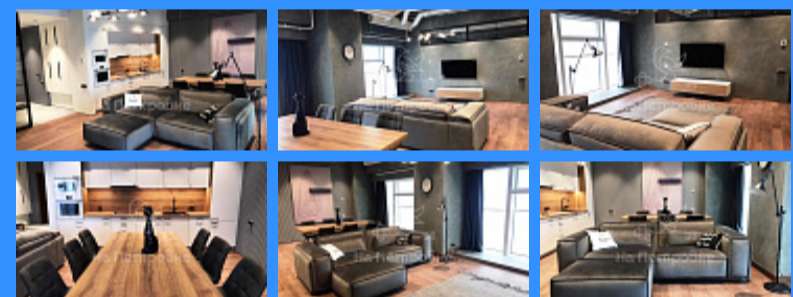

"НА ПЕТРОВКЕ"

тел.: +7 (495) 777-00-32

пн-пт: с 9:00 до 21:00

сб: с 10:00 до 18:00

Адрес:

г.Москва, ул. Петровка, д 20/1, 3 этаж.

Рядом со станциями метро:

Кузнецкий мост

Тверская

Театральная

Охотный ряд

Трубная

Москва 1-й Красногвардейский проезд аренда квартиры Комсомольская сок. 2 комнаты