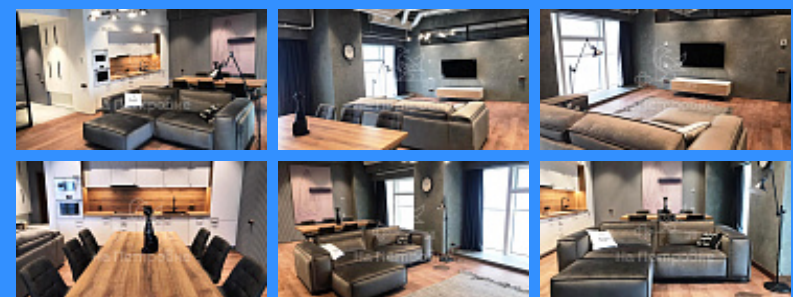

## Москва 1-й Красногвардейский проезд аренда квартиры Комсомольская сок. 2 комнаты

350 000 руб. / мес.

\$ 3 100

€ 2 800

2 комн - 101 м2

3769508

2

51 / 75

101 м2

65 м2

8 м2

да

- Мебель в комнатах
- Мебель на кухне
- Стиральная машина
- Холодильник
- Телевизор

Адрес: Россия, Москва, 1-й Красногвардейский проезд, 15

Номер лота: 3769508, От официального представителя собственника (БЕЗ КОМИССИИ ДЛЯ АРЕНДАТОРА!) предлагаются в в ДОЛГОСРОЧНУЮ (от 11 месяцев) аренду великолепные меблированные апартаменты золотой башни «Меркурий» в эпицентре делового квартала «Moscow-city». В апартаментах только что завершена отделка! Вам предлагается быть первым резидентов этих апартаментов! В цену аренды включена уборка 1 раз в неделю. ... Интерьер авторского дизайна в самом актуальном стиле LOFT. Архитектурное решение оптимально с точки зрения эргономики и функциональности: открытое пространство кухни-столовой-гостиной; просторная спальная комната и прилегающей гардеробной; большая ванная комната и гостевая туалетная комната. ... Великолепная транспортная развязка в локации москва-сити, позволяет ее резидентам быть в центре деловой и культурной жизни столицы. А инфраструктура башни «Меркурий» и МФК «Москва-сити» — кафе и рестораны, клубы, выставочные галереи, фитнес и бассейн, выставочные галереи, торговые и развлекательные центры — удовлетворяют все основные и важные потребности их резидентов. У Вас есть возможность выбрать для себя из большого количества апартаментов площадью от 60кв.м до 150кв.м. на 43-58м этажах. В двух вариантах отделки: нео-классика и лофт. ... Звоните пожалуйста, мы в любое время на связи! К Вашим услугам — персональный менеджер компании. Оперативный показ!