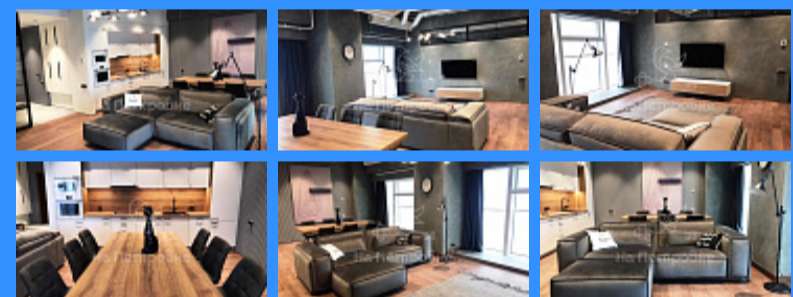

## Москва 1-й Красногвардейский проезд аренда квартиры Комсомольская сок. 2 комнаты

350 000 руб. / мес.

\$ 3 100

€ 2 800

2 комн - 101 м2

3769508

2

51 / 75

101 м2

65 м2

8 м2

да

- ✓ Мебель в комнатах
- ✓ Мебель на кухне
- ✓ Стиральная машина
- ✓ Холодильник
- ✓ Телевизор

Адрес: Россия, Москва, 1-й Красногвардейский проезд, 15

Номер лота: 3769508, От официального представителя собственника (БЕЗ КОМИССИИ ДЛЯ АРЕНДАТОРА!) предлагаются в в ДОЛГОСРОЧНУЮ (от 11 месяцев) аренду великолепные меблированные апартаменты золотой башни «Меркурий» в эпицентре делового квартала «Moscow-city». В апартаментах только что завершена отделка! Вам предлагается быть первым резидентов этих апартаментов! В цену аренды включена уборка 1 раз в неделю. ... Интерьер авторского дизайна в самом актуальном стиле LOFT. Архитектурное решение оптимально с точки зрения эргономики и функциональности: открытое пространство кухни-столовой-гостиной; просторная спальная комната и прилегающей гардеробной; большая ванная комната и гостевая туалетная комната. ... Великолепная транспортная развязка в локации москва-сити, позволяет ее резидентам быть в центре деловой и культурной жизни столицы. А инфраструктура башни «Меркурий» и МФК «Москва-сити» — кафе и рестораны, клубы, выставочные галереи, фитнес и бассейн, выставочные галереи, торговые и развлекательные центры — удовлетворяют все основные и важные потребности их резидентов. У Вас есть возможность выбрать для себя из большого количества апартаментов площадью от 60кв.м до 150кв.м. на 43-58м этажах. В двух вариантах отделки: неоклассика и лофт. ... Звоните пожалуйста, мы в любое время на связи! К Вашим услугам — персональный менеджер компании. Оперативный показ!