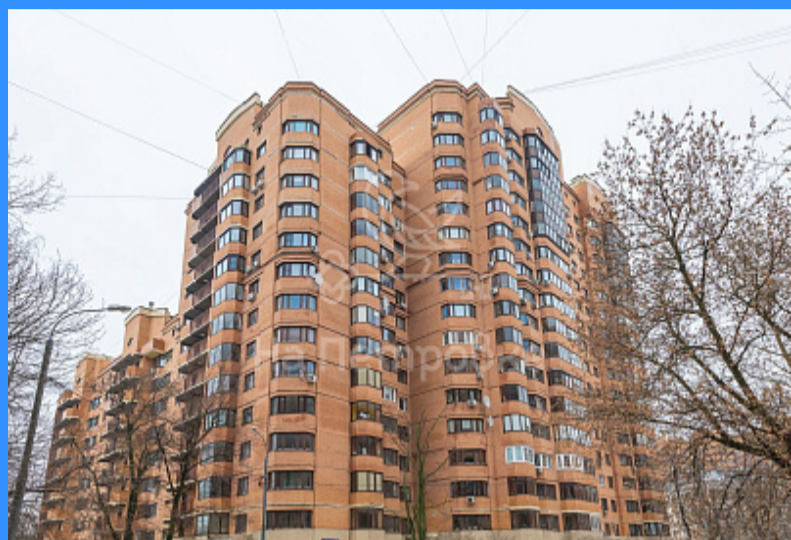

# "НА ПЕТРОВКЕ"

тел.: +7 (495) 777-00-32

пн-пт: с 9:00 до 21:00

сб: с 10:00 до 18:00

Адрес:

г.Москва, ул. Петровка, д 20/1, 3 этаж.

Рядом со станциями метро:

 Кузнецкий мост

 Тверская

 Театральная

 Охотный ряд

 Трубная

Россия, Москва, улица Гарибальди, 5к1 продажа квартиры Новые Черёмушки 3 комнаты

20 000 000 руб.

\$ 179 000

€ 161 000

3 комн - 72 м2

	3780855
	3
	11 / 17
	72 м2
	43 м2
	9 м2
	1
	1
	двор

Адрес: Россия, Москва, улица Гарибальди, 5к1

Номер лота: 3780855, Квартира продается впервые. 1 взрослый собственник. Обременений нет. Свободная продажа. Площадь квартиры 69,7 м2, с учетом лоджии 72,7 м2. Планировка — распашонка, изолированные комнаты, отдельный санузел. Окна выходят в тихий двор. Дом монолитно-кирпичный в престижном и экологическом благоприятном районе Москвы, Ломоносовский. Вся Инфраструктура Города В Шаговой Доступности - ГБОУ ОК «ЮГО-ЗАПАД», Гимназия №1536, Детский сад №97, ГИТИС, Магазины, Аптеки, Банки, Салоны связи, Продуктовые магазины. Отличная транспортная доступность, удобный выезд на Ленинский проспект и Профсоюзную. Рядом огромный парк «Усадьба Воронцово».