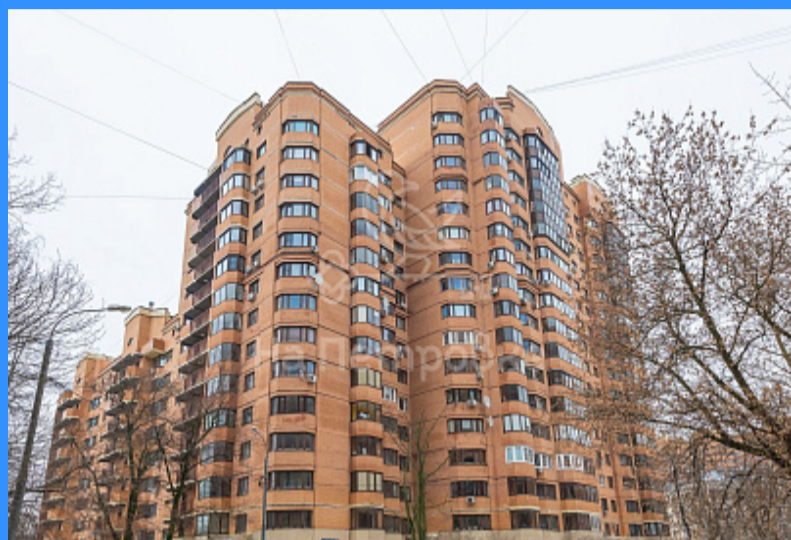

"НА ПЕТРОВКЕ"

тел.: +7 (495) 777-00-32

пн-пт: с 9:00 до 21:00

сб: с 10:00 до 18:00

Адрес:

г.Москва, ул. Петровка, д 20/1, 3 этаж.

Рядом со станциями метро:

 Кузнецкий мост

 Тверская

 Театральная

 Охотный ряд

 Трубная

Россия, Москва, улица Гарибальди, 5к1 продажа квартиры Новые Черёмушки 3 комнаты

20 000 000 руб.

\$ 179 000

€ 161 000

1

двор

Адрес: Россия, Москва, улица Гарибальди, 5к1

Номер лота: 3780855, Квартира продается впервые. 1 взрослый собственник. Обременений нет. Свободная продажа. Площадь квартиры 69,7 м2, с учетом лоджии 72,7 м2. Планировка — распашонка, изолированные комнаты, отдельный санузел. Окна выходят в тихий двор. Дом монолитно-кирпичный в престижном и экологическом благоприятном районе Москвы, Ломоносовский. Вся Инфраструктура Города В Шаговой Доступности - ГБОУ ОК «ЮГО-ЗАПАД», Гимназия №1536, Детский сад №97, ГИТИС, Магазины, Аптеки, Банки, Салоны связи, Продуктовые магазины. Отличная транспортная доступность, удобный выезд на Ленинский проспект и Профсоюзную. Рядом огромный парк «Усадьба Воронцово».