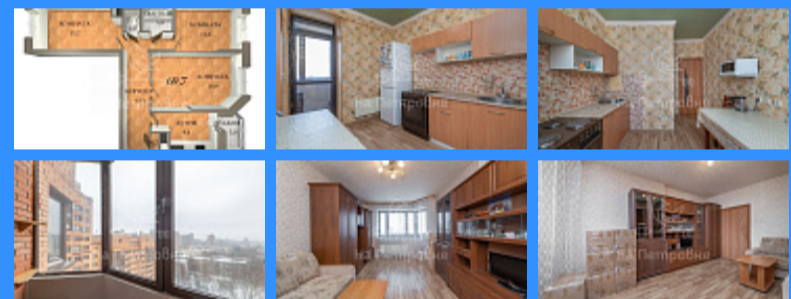

 Тверская

 Театральная

 Охотный ряд

 Трубная

Россия, Москва, улица Гарибальди, 5к1 продажа квартиры Новые Черёмушки 3 комнаты

20 000 000 руб.

\$ 179 000

€ 161 000

3 комн - 72 м2

	3780855
	3
	11 / 17
	72 м2
	43 м2
	9 м2
	1
	1
	двор

Адрес: Россия, Москва, улица Гарибальди, 5к1

Номер лота: 3780855, Квартира продается впервые. 1 взрослый собственник. Обременений нет. Свободная продажа. Площадь квартиры 69,7 м2, с учетом лоджии 72,7 м2. Планировка — распашонка, изолированные комнаты, отдельный санузел. Окна выходят в тихий двор. Дом монолитно-кирпичный в престижном и экологическом благоприятном районе Москвы, Ломоносовский. Вся Инфраструктура Города В Шаговой Доступности - ГБОУ ОК «ЮГО-ЗАПАД», Гимназия №1536, Детский сад №97, ГИТИС, Магазины, Аптеки, Банки, Салоны связи, Продуктовые магазины. Отличная транспортная доступность, удобный выезд на Ленинский проспект и Профсоюзную. Рядом огромный парк «Усадьба Воронцово».