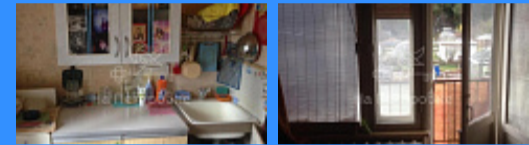

€ 27 000

1 комн - 29 м2

Image not found

Россия, Московская область, Пушкинский район, поселок