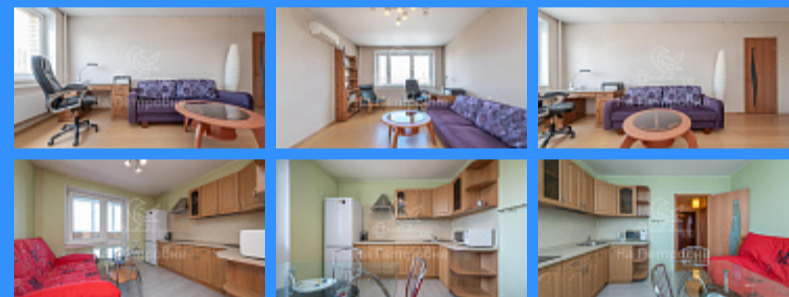

3798764

1

7 / 12

40 м2

23 м2

11 м2

1

1

двор и улица

Адрес: Россия, Московская область, Люберцы, улица Шевлякова, 8

Номер лота: 3798764, Уютная квартира в одном из живописных мест Московской области. По квартире внесен аванс! Комфортное место для проживания и отдыха. Рядом Наташинский лесопарк с прудами. Летом можно покататься на лодке, водных велосипедах, зимой на санках, ватрушках, лыжах и коньках. Множество магазинов, кафе, школа, детские сады, поликлиника, аптеки. Рядом расположены конно-спортивная и футбольная школы. Квартира с хорошим ремонтом (продажа с мебелью и техникой). Чистый подъезд, дружелюбные соседи. Облагороженная придомовая территория с детской и спортивной площадками. До метро Лухмановская и Дмитриевского 18 минут пешком. Один собственник. Свободная продажа. Полная стоимость в ДКП. Оперативный выход на сделку. По квартире внесен аванс!

Контакты:

Елисей Матвеев

79859368999