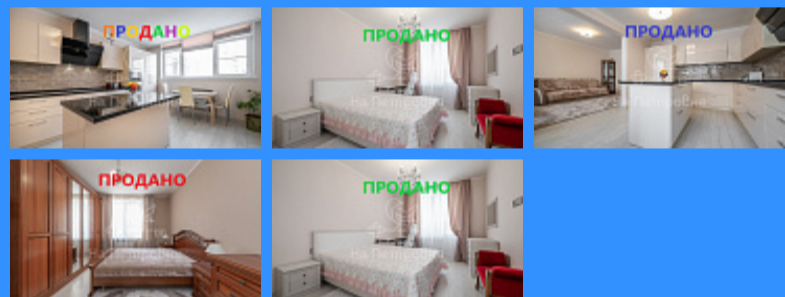

Адрес: Россия, Москва, поселение Сосенское, Николо-Хованская
улица, 24

Номер лота: 3798765, ДАННУЮ КВАРТИРУ В ТЕЧЕНИЕ ГОДА БЕЗУСПЕШНО ПРОДАВАЛ ЧАСТНЫЙ МАКЛЕР. ПОКУПАТЕЛЬ НА ДАННУЮ КВАРТИРУ БЫЛ НАЙДЕН В ТЕЧЕНИЕ 40 ДНЕЙ С НАЧАЛА НАШЕЙ РАБОТЫ. КВАРТИРА ПРОДАНА ДОРОЖЕ, ЧЕМ СТОЯЛА В РЕКЛАМЕ НА 100.000 РУБ. И НА 300.000 РУБ. ДОРОЖЕ, ЧЕМ СОБСТВЕННИК ИЗНАЧАЛЬНО ГОТОВ БЫЛ ЗА НЕЕ ПОЛУЧИТЬ.

Контакты: