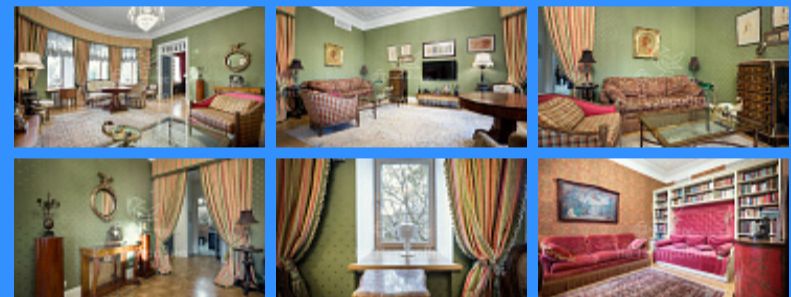

3800972

4

3 / 8

137 м2

87 м2

17 м2

1

2

двор и улица

Адрес: Россия, Москва, Климентовский переулок, 6

Номер лота: 3800972, Продается квартира в доме архитектора Эрнста-Рихарда Карловича Нирнзее. Уникальная 4-х комнатная квартира на 3-м этаже в лучшем месте Замоскворечья с атмосферой Москвы начала XX века. Историческая планировка с большими комнатами (28м2, 22м2, 20м2, 17м2) и общей площадью 137,2 м2. Дизайнерская отделка по авторскому проекту в стиле старой московской квартиры с использованием материалов премиум-класса. Итальянская кухня ручной работы Restart. Восстановленные лепнина и паркет, высокие (3,60м) потолки, гостиная с эркером, большая (15,5м2) кухня, просторный балкон. Окна на две стороны дома, два санузла с душем и ванной. Фасадные окна с видом на Климентовскую церковь и пешеходную часть Замоскворечья. Консьерж 24/7. В шаговой доступности: рестораны, кинотеатры, супермаркеты, рынок, школы, музеи и множество храмов. Прямая продажа. 1 собственник. Быстрый выход на сделку.