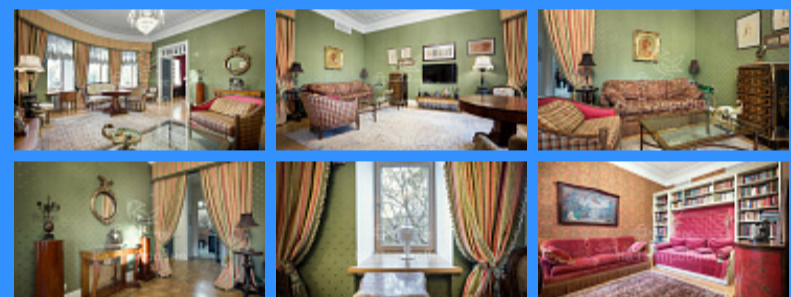

"НА ПЕТРОВКЕ"

тел.: +7 (495) 777-00-32

пн-пт: с 9:00 до 21:00

сб: с 10:00 до 18:00

Адрес:

г.Москва, ул. Петровка, д 20/1, 3 этаж.

Рядом со станциями метро:

Кузнецкий мост

Тверская

Театральная

Охотный ряд

Трубная

Россия, Москва, Климентовский переулок, 6 продажа квартиры Новокузнецкая 4 комнаты