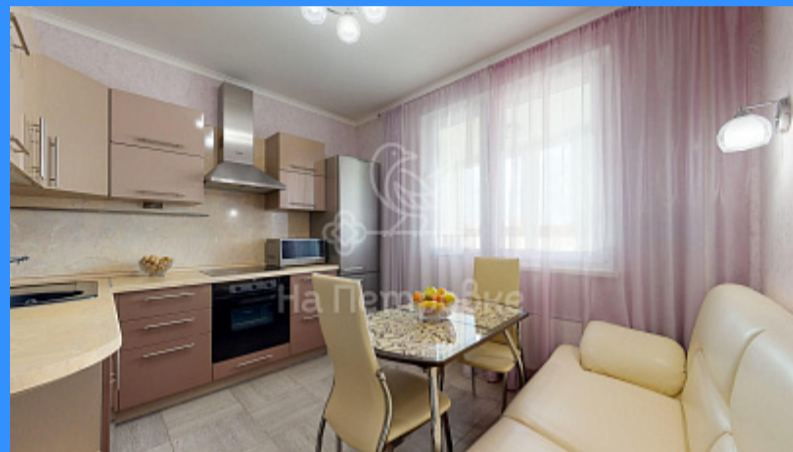

"НА ПЕТРОВКЕ"

тел.: +7 (495) 777-00-32
пн-пт: с 9:00 до 21:00
сб: с 10:00 до 18:00

Адрес:

г.Москва, ул. Петровка, д 20/1, 3 этаж.

Рядом со станциями метро:

- Кузнецкий мост
- Тверская
- Театральная
- Охотный ряд
- Трубная

Россия, Московская область, Мытищи, улица Борисовка, 16А продажа квартиры 1 комнаты

7 000 000 руб.

$ 63 000

€ 56 000

1 комн - 41 м2

3802506
1
15 / 22
41 м2
20 м2
10 м2
двор