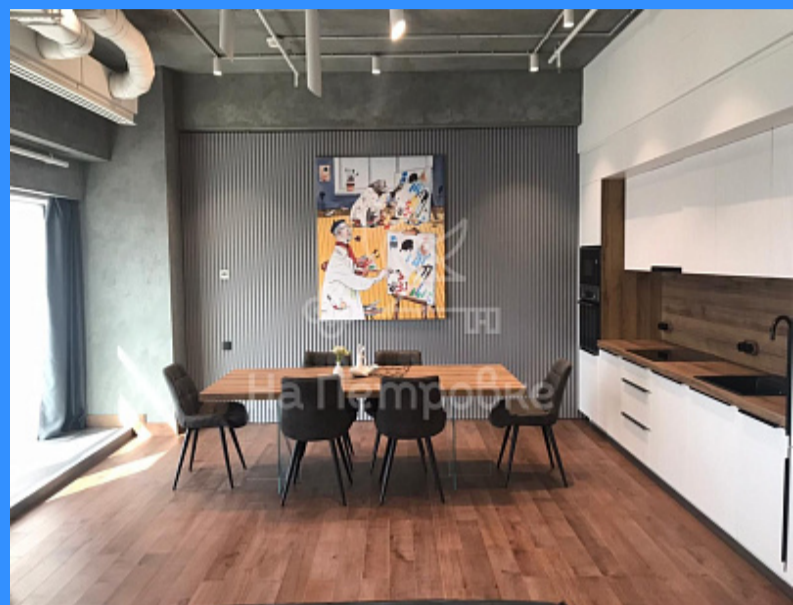

"НА ПЕТРОВКЕ"

тел.: +7 (495) 777-00-32

пн-пт: с 9:00 до 21:00

сб: с 10:00 до 18:00

Адрес:

г.Москва, ул. Петровка, д 20/1, 3 этаж.

Рядом со станциями метро:

Кузнецкий мост

Тверская

Театральная

Охотный ряд

Трубная

Москва 1-й Красногвардейский проезд аренда квартиры Деловой центр 2 комнаты