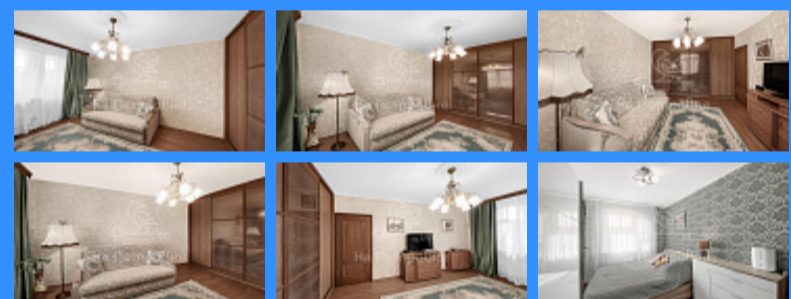

"НА ПЕТРОВКЕ"

тел.: +7 (495) 777-00-32

пн-пт: с 9:00 до 21:00

сб: с 10:00 до 18:00

Адрес:

г.Москва, ул. Петровка, д 20/1, 3 этаж.

Рядом со станциями метро:

Кузнецкий мост

Тверская

Театральная

Охотный ряд

Трубная

Россия, Москва, улица Сталеваров, 10к3 продажа квартиры Новогиреево 2 комнаты

11 700 000 руб.

$ 105 000

€ 94 000

2 комн - 51 м2

3812949
2
5 / 14
51 м2
31 м2
10 м2
1
1
двор

Адрес: Россия, Москва, улица Сталеваров, 10к3

Номер лота: 3812949, Продается уютная 2-х комнатная квартира, расположенная на 5 этаже 14-этажного дома серии П-44Т, построенного в 2002 году в районе Ивановское г. Москвы, в центре квартала, вдали от проезжей части. От ст.м. Новогиреево на: авто 5 мин., автобусе 15 мин., пешком 25 мин.. Площадь (в кв.м): общая-51, жилая-31, изолированных комнат-19/12, кухни-10. С/У раздельный. Все окна (стекло-пакеты) выходят во двор, на кухне окна эркерные, балкон (в гостиной) застеклен. Чистый подъезд, два лифта: грузовой и пассажирский. На этаже 4 квартиры, которые расположены в просторном тамбуре, отделенном от лестничной клетки железной дверью. Приличные соседи. В благоустроенном дворе оборудованы три детские площадки и одна спортивная с тренажерами для взрослых, позади дома футбольное поле с беговыми дорожками. Достаточное количество парковочных мест. Развитая инфраструктура: во дворе детский сад и школа, рядом поликлиники, 2 теннисных корта, 4 спортивных клуба, в том числе Спорткомплекс «Одиссей» (10 мин.), бассейн «Касатка», Кинотеатр «Синема Стар» (8 мин.), ТЦ «Шоколад» (10 мин.), сетевые магазины. Приятно прогуляться и покататься на лодке в лесопарках с прудами Терлецком (пешком 15 мин.), Измайловском, Кусковском. Один взрослый собственник более 5 лет, альтернатива.

Контакты:

Светлана Лебедева

Ведущий эксперт

79032264384