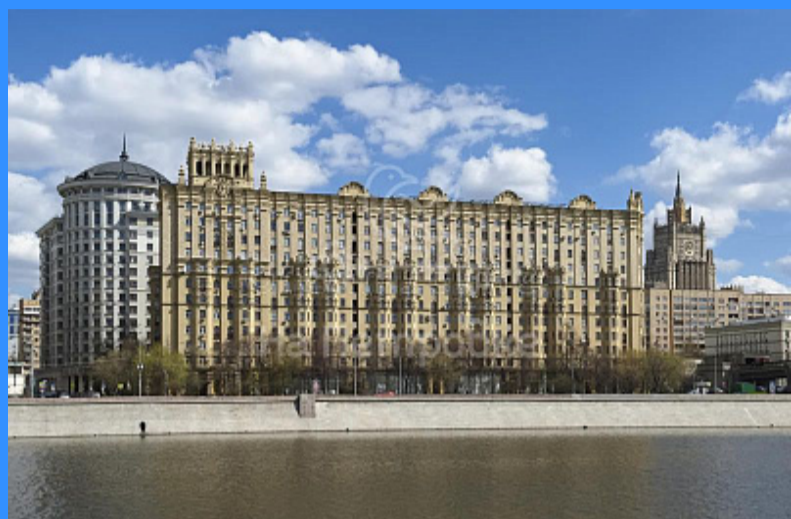

"НА ПЕТРОВКЕ"

тел.: +7 (495) 777-00-32

пн-пт: с 9:00 до 21:00

сб: с 10:00 до 18:00

Адрес:

г.Москва, ул. Петровка, д 20/1, 3 этаж.

Рядом со станциями метро:

Кузнецкий мост

Тверская

Театральная

Охотный ряд

Трубная

Россия, Москва, Смоленская набережная, 5/13 продажа квартиры Смоленская 3 комнаты

43 000 000 руб.

\$ 385 000

€ 347 000

3 комн - 84 м2

	3819040
	3
	10 / 12
	84 м2
	52 м2
	10 м2
	1
	двор

Адрес: Россия, Москва, Смоленская набережная, 5/13

Номер лота: 3819040, Престижный безопасный район, солидные соседи, прекрасная транспортная доступность и развитая инфраструктура района, величественный «генеральский» дом с красивым парадным входом. Набережная и Москва-сити в пешей доступности. Квартира удобной планировки и возможностью все изменить так как стены между комнатами ненесущие, высота потолков 3,3 м, балкон. Окна выходят в зеленый двор, растут груши и липы, видео и консьерж в подъезде. Парковка под шлагбаум. В доме — детский сад и культурный центр, рядом Посольство Великобритании и Азбука Вкуса.