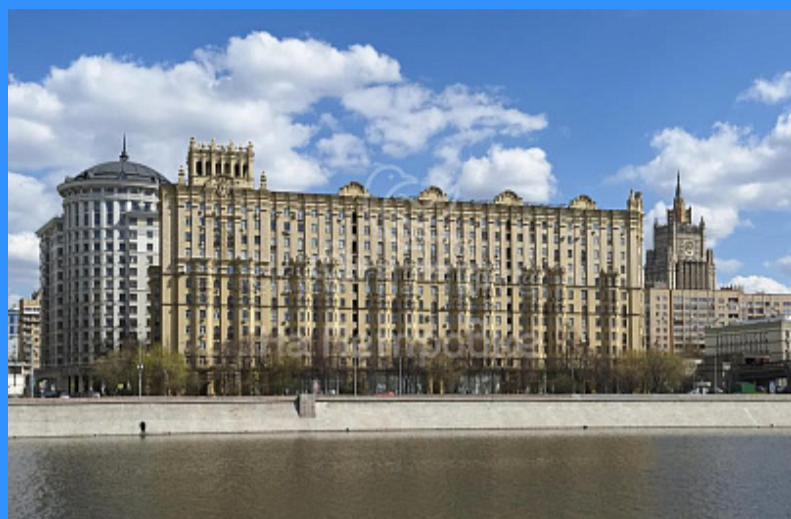

# "НА ПЕТРОВКЕ"

тел.: +7 (495) 777-00-32

пн-пт: с 9:00 до 21:00

сб: с 10:00 до 18:00

Адрес:

г.Москва, ул. Петровка, д 20/1, 3 этаж.

Рядом со станциями метро:

Кузнецкий мост

Тверская

Театральная

Охотный ряд

Трубная

Россия, Москва, Смоленская набережная, 5/13 продажа квартиры Смоленская 3 комнаты

43 000 000 руб.

\$ 385 000

€ 347 000

3 комн - 84 м2

	3819040
	3
	10 / 12
	84 м2
	52 м2
	10 м2
	1
	двор

Адрес: Россия, Москва, Смоленская набережная, 5/13

Номер лота: 3819040, Престижный безопасный район, солидные соседи, прекрасная транспортная доступность и развитая инфраструктура района, величественный «генеральский» дом с красивым парадным входом. Набережная и Москва-сити в пешей доступности. Квартира удобной планировки и возможностью все изменить так как стены между комнатами не несущие, высота потолков 3,3 м, балкон. Окна выходят в зеленый двор, растут груши и липы, видео и консьерж в подъезде. Парковка под шлагбаум. В доме — детский сад и культурный центр, рядом Посольство Великобритании и Азбука Вкуса.