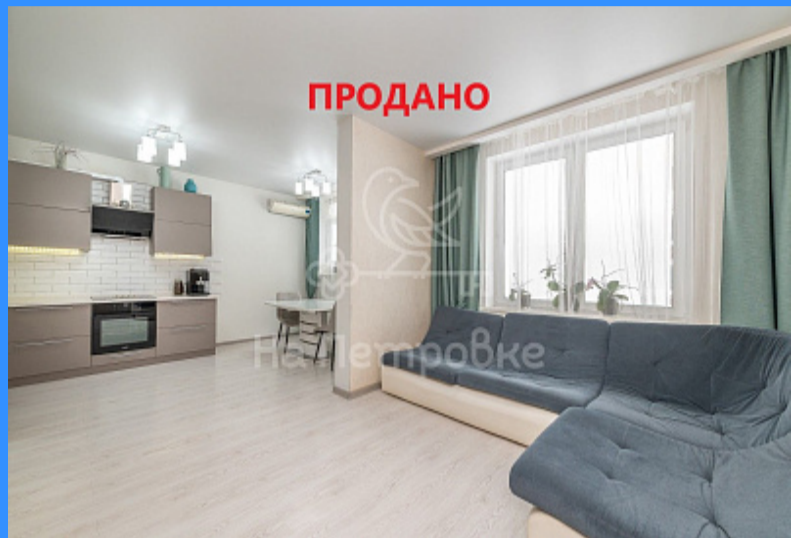

Тверская

Театральная

Охотный ряд

Трубная

Россия, Москва, поселение Сосенское, Николо-Хованская улица, 30 продажа квартиры
Прокшино 3 комнаты

15 400 000 руб.

\$ 138 000

€ 124 000

двор

Адрес: Россия, Москва, поселение Сосенское, Николо-Хованская улица, 30

Номер лота: 3828098, ПОКУПАТЕЛЬ НА ДАННУЮ КВАРТИРУ БЫЛ НАЙДЕН В ТЕЧЕНИЕ 2-х НЕДЕЛЬ С НАЧАЛА ПОКАЗА. КВАРТИРА ПРОДАНА ДОРОЖЕ, ЧЕМ СТОЯЛА В РЕКЛАМЕ НА 300.000 РУБ. И НА 600.000 РУБ. ДОРОЖЕ, ЧЕМ СОБСТВЕННИК ИЗНАЧАЛЬНО ГОТОВ БЫЛ ЗА НЕЕ ПОЛУЧИТЬ.