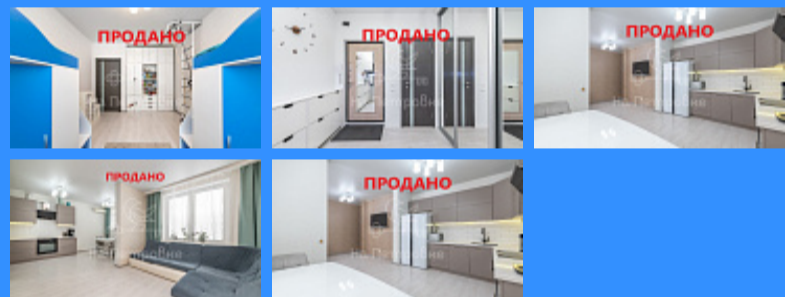

двор

Адрес: Россия, Москва, поселение Сосенское, Николо-Хованская улица, 30

Номер лота: 3828098, ПОКУПАТЕЛЬ НА ДАННУЮ КВАРТИРУ БЫЛ НАЙДЕН В ТЕЧЕНИЕ 2-х НЕДЕЛЬ С НАЧАЛА ПОКАЗА. КВАРТИРА ПРОДАНА ДОРОЖЕ, ЧЕМ СТОЯЛА В РЕКЛАМЕ НА 300.000 РУБ. И НА 600.000 РУБ. ДОРОЖЕ, ЧЕМ СОБСТВЕННИК ИЗНАЧАЛЬНО ГОТОВ БЫЛ ЗА НЕЕ ПОЛУЧИТЬ.