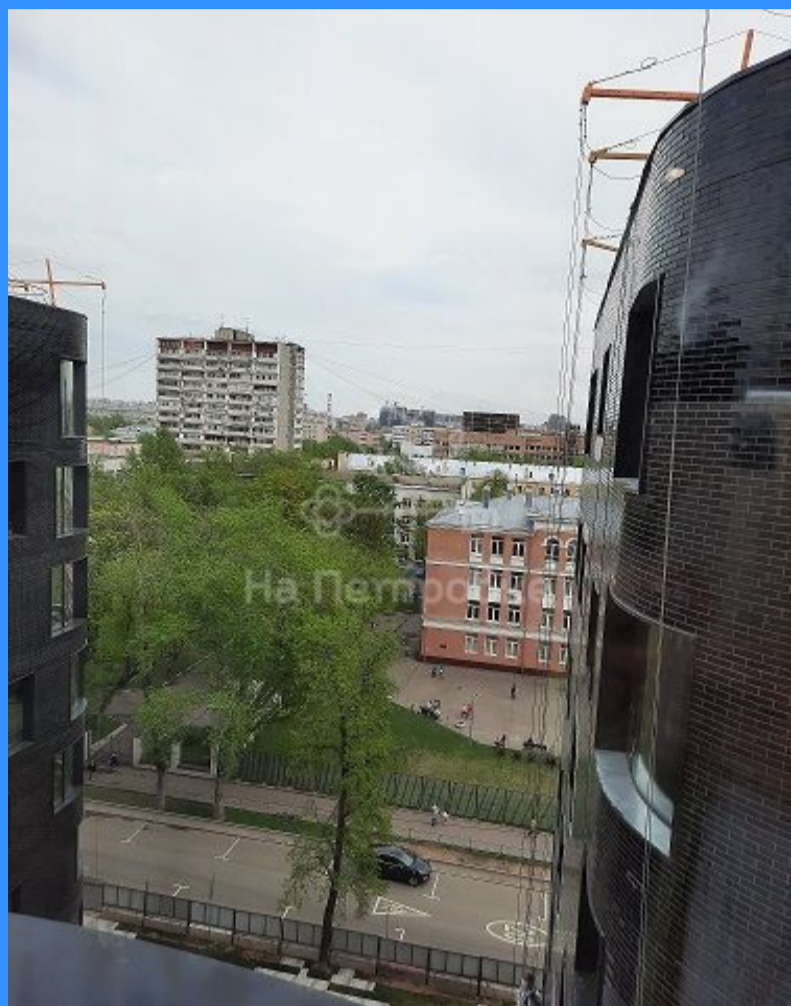

"НА ПЕТРОВКЕ"

тел.: +7 (495) 777-00-32

пн-пт: с 9:00 до 21:00

сб: с 10:00 до 18:00

Адрес:

г.Москва, ул. Петровка, д 20/1, 3 этаж.

Рядом со станциями метро:

Кузнецкий мост

Тверская

Театральная

Охотный ряд

Трубная

Россия, Москва, Хавская улица, 24 продажа квартиры Шаболовская 4 комнаты