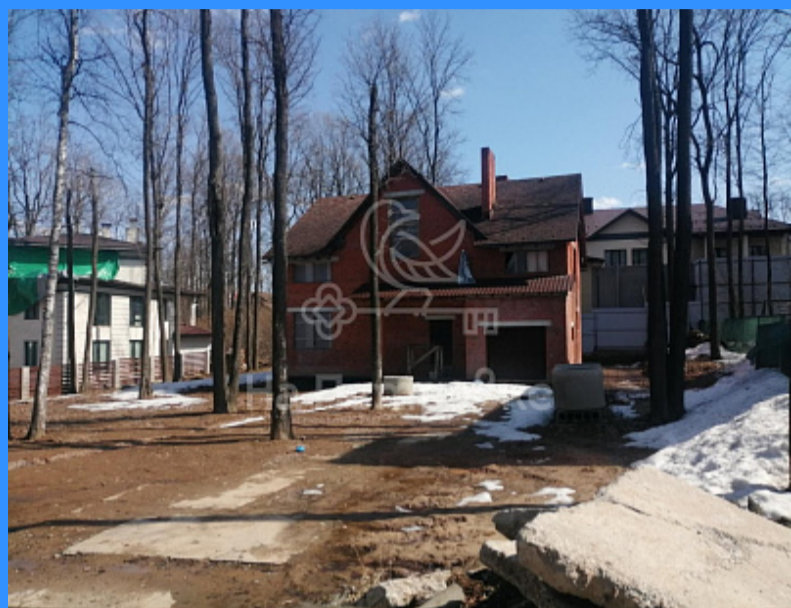

Тверская

Театральная

Охотный ряд

Трубная

Россия, Москва, поселение Сосенское, посёлок Газопровод, 3-я улица Лесные Поляны

29 000 000 руб.

\$ 259 000

€ 234 000

	3840936
	2
	350 м2
	15 сот.

Адрес: Россия, Москва, поселение Сосенское, посёлок

Газопровод, 3-я улица Лесные Поляны

Номер лота: 3840936, Продается отличный коттедж, 5-7 минут до метро. Участок ровный, дом построен, имеет законченный вид, требуется отделка. Электричество, вода подключены. Коммуникации центральные. Собственность. Быстрый выход на сделку. Звоните!