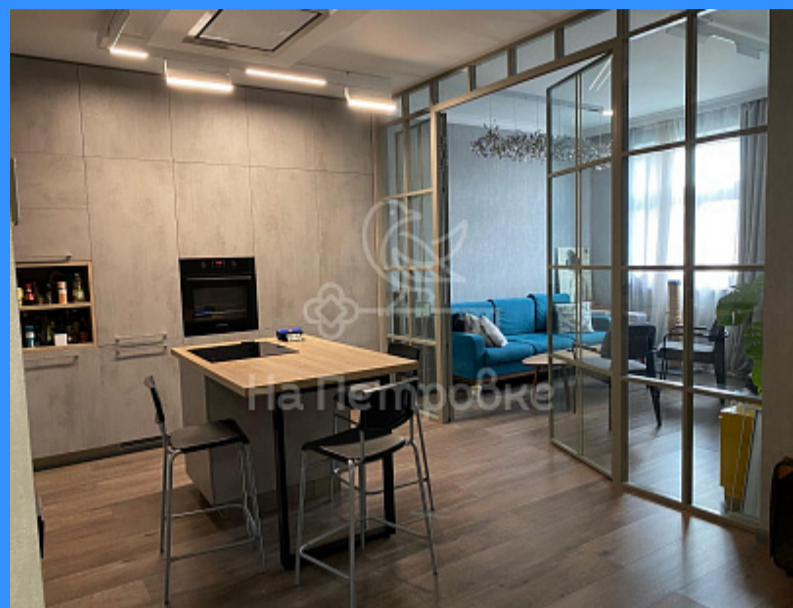

"НА ПЕТРОВКЕ"

тел.: +7 (495) 777-00-32

пн-пт: с 9:00 до 21:00

сб: с 10:00 до 18:00

Адрес:

г.Москва, ул. Петровка, д 20/1, 3 этаж.

Рядом со станциями метро:

Кузнецкий мост

Тверская

Театральная

Охотный ряд

Трубная

Москва улица Серпуховский Вал аренда квартиры Шаболовская 2 комнаты