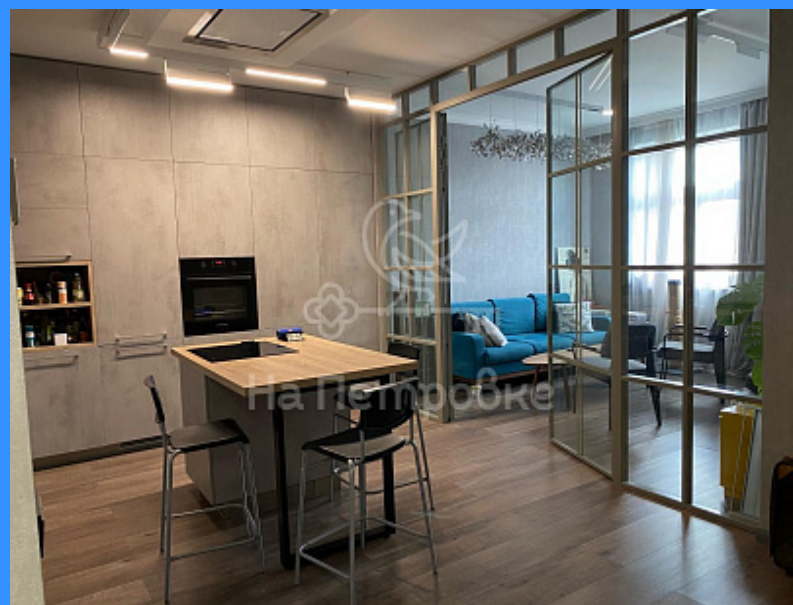

"НА ПЕТРОВКЕ"

тел.: +7 (495) 777-00-32

пн-пт: с 9:00 до 21:00

сб: с 10:00 до 18:00

Адрес:

г.Москва, ул. Петровка, д 20/1, 3 этаж.

Рядом со станциями метро:

Кузнецкий мост

Тверская

Театральная

Охотный ряд

Трубная

Москва улица Серпуховский Вал аренда квартиры Шаболовская 2 комнаты