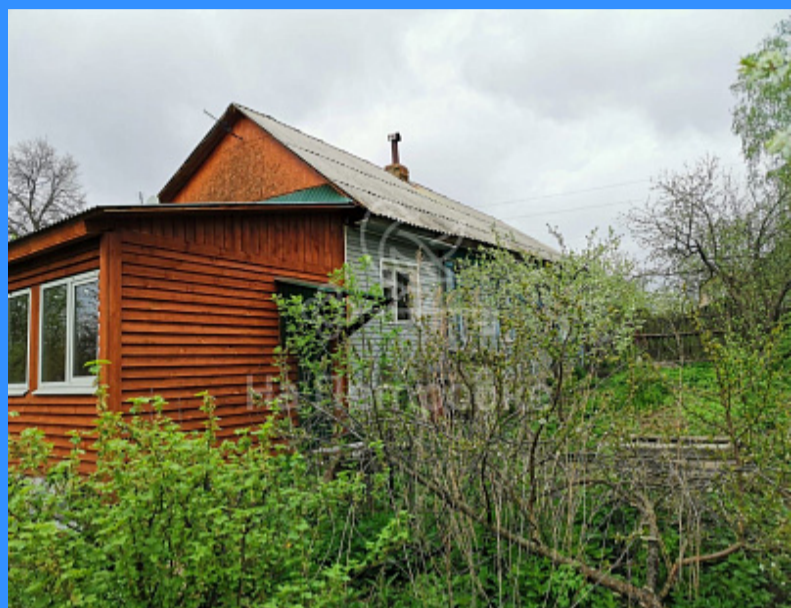

Тверская

Театральная

Охотный ряд

Трубная

Россия, Владимирская область, Муромский район, деревня Охеево, Зелёная улица

1 100 000 руб.

\$ 9 800

€ 8 900

| | |
|--|---------|
| | 3855735 |
| | 1 |
| | 60 м2 |
| | 18 сот. |

Адрес: Россия, Владимирская область, Муромский район, деревня Охеево, Зелёная улица

Номер лота: 3855735, Дом с новой баней в деревне Охеево рядом с г. Муром. Дом классический деревенский из сруба, есть погреб, с пристройкой из 2 комнат и большого коридора. Общая площадь жилого дома 60 м2. Дом отапливается 3 дровяными печами: большая кирпичная с варочной поверхностью на кухне, малая кирпичная в комнате и «буржуйка» (Профессор Бурлаков) в коридоре. Дом теплый, возможно круглогодичное проживание. Установлены пластиковые окна. Водопровод и канализация в доме, плита газовая от баллонов. В собственности 14 лет. Подъезд круглогодичный с двух дорог от д. Ковардицы и Большое Юрьево. К дому пристроен холодный крытый двор с остекленной верандой и курятником, всего 60 м2, общая полезная площадь около 120 м2. Площадь садового участка 18 соток. Участок выходит задней границей на маленькое картофельное поле, которое обрабатывали. Далее лес и небольшой пруд в деревьях. На территории участка колодец и скважина. Ухоженный сад с обработанной землей, две теплицы. Баня 3 х 6 м.