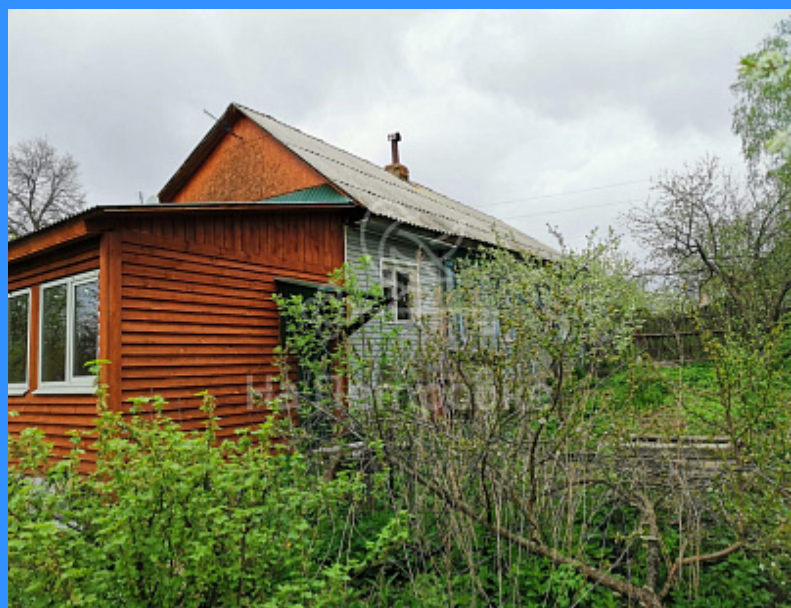

Тверская

Театральная

Охотный ряд

Трубная

Россия, Владимирская область, Муромский район, деревня Охеево, Зелёная улица

1 100 000 руб.

\$ 9 800

€ 8 900

	3855735
	1
	60 м2
	18 сот.

Адрес: Россия, Владимирская область, Муромский район, деревня Охеево, Зелёная улица

Номер лота: 3855735, Дом с новой баней в деревне Охеево рядом с г. Муром. Дом классический деревенский из сруба, есть погреб, с пристройкой из 2 комнат и большого коридора. Общая площадь жилого дома 60 м2. Дом отапливается 3 дровяными печами: большая кирпичная с варочной поверхностью на кухне, малая кирпичная в комнате и «буржуйка» (Профессор Бурлаков) в коридоре. Дом теплый, возможно круглогодичное проживание. Установлены пластиковые окна. Водопровод и канализация в доме, плита газовая от баллонов. В собственности 14 лет. Подъезд круглогодичный с двух дорог от д. Ковардицы и Большое Юрьево. К дому пристроен холодный крытый двор с остекленной верандой и курятником, всего 60 м2, общая полезная площадь около 120 м2. Площадь садового участка 18 соток. Участок выходит задней границей на маленькое картофельное поле, которое обрабатывали. Далее лес и небольшой пруд в деревьях. На территории участка колодец и скважина. Ухоженный сад с обработанной землей, две теплицы. Баня 3 х 6 м.