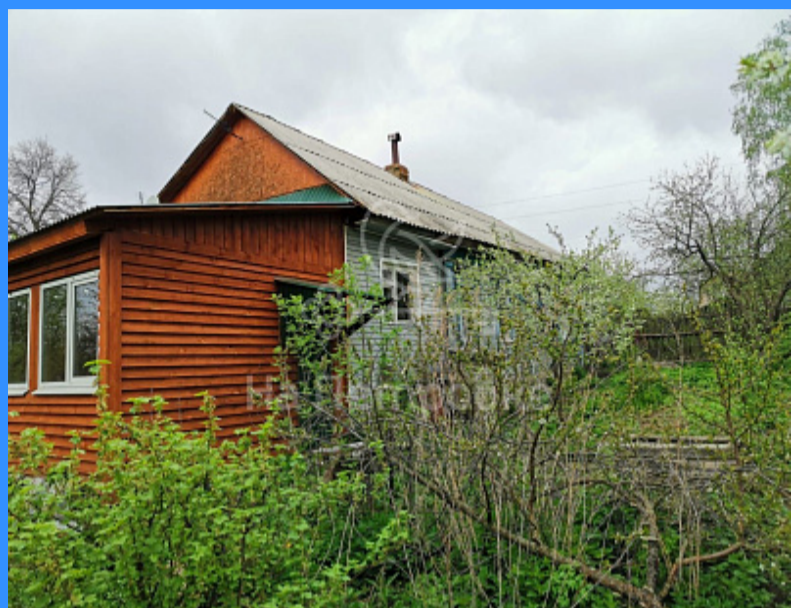

Тверская

Театральная

Охотный ряд

Трубная

Россия, Владимирская область, Муромский район, деревня Охеево, Зелёная улица

1 100 000 руб.

\$ 9 800

€ 8 900

	3855735
	1
	60 м2
	18 сот.

Адрес: Россия, Владимирская область, Муромский район, деревня Охеево, Зелёная улица

Номер лота: 3855735, Дом с новой баней в деревне Охеево рядом с г. Муром. Дом классический деревенский из сруба, есть погреб, с пристройкой из 2 комнат и большого коридора. Общая площадь жилого дома 60 м2. Дом отапливается 3 дровяными печами: большая кирпичная с варочной поверхностью на кухне, малая кирпичная в комнате и «буржуйка» (Профессор Бурлаков) в коридоре. Дом теплый, возможно круглогодичное проживание. Установлены пластиковые окна. Водопровод и канализация в доме, плита газовая от баллонов. В собственности 14 лет. Подъезд круглогодичный с двух дорог от д. Ковардицы и Большое Юрьево. К дому пристроен холодный крытый двор с остекленной верандой и курятником, всего 60 м2, общая полезная площадь около 120 м2. Площадь садового участка 18 соток. Участок выходит задней границей на маленькое картофельное поле, которое обрабатывали. Далее лес и небольшой пруд в деревьях. На территории участка колодец и скважина. Ухоженный сад с обработанной землей, две теплицы. Баня 3 x 6 м.