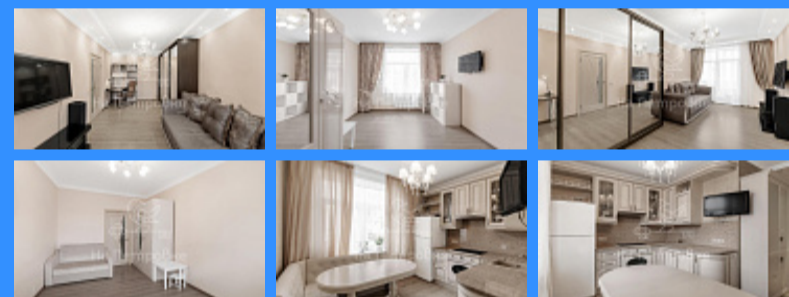

2 комн - 54 м2

3864946
2
6 / 10
54 м2
32 м2
10 м2
1
1
двор

Адрес: Россия, Москва, 1-й Красносельский переулок, 3

Номер лота: 3864946, Под авансом. Продается 2-комнатная квартира. Квартира для комфортной жизни, продуманная до мелочей. В квартире выполнен дизайнерский ремонт в классическом стиле, установлена качественная техника (SMEG). В пешей доступности метро Красносельская. До остановки общественного транспорта 3 минуты пешком. Рядом с домом уютный зеленый дворик с детской и спортивной площадками, магазины, стоматология, кафе, университет РГСУ, поликлиники, бассейн. В пешей доступности парк Сокольники с велодорожками и прогулочными зонами. Много парковочных мест. ДКП более 5 лет. 2 взрослых собственника. Свободная продажа. Оперативный показ. Содействие в одобрении ипотеки более, чем в 20 банках, на выгодных условиях для заемщиков