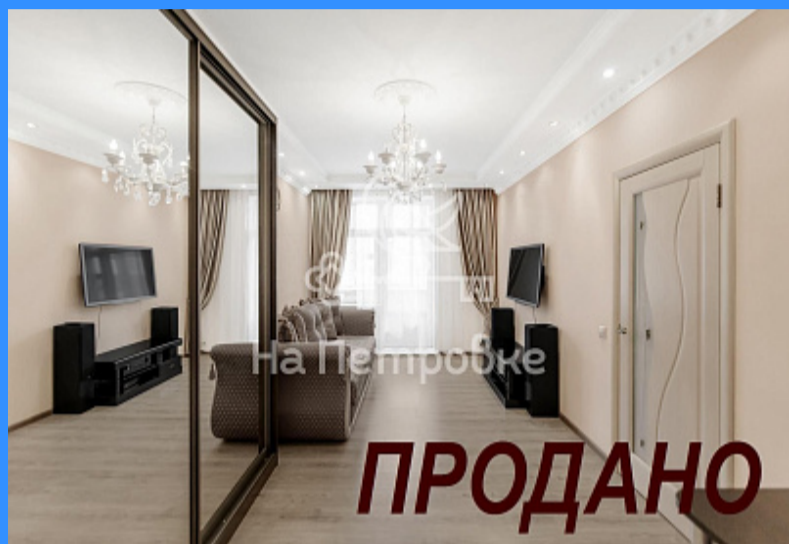

"НА ПЕТРОВКЕ"

тел.: +7 (495) 777-00-32

пн-пт: с 9:00 до 21:00

сб: с 10:00 до 18:00

Адрес:

г.Москва, ул. Петровка, д 20/1, 3 этаж.

Рядом со станциями метро:

Кузнецкий мост

Тверская

Театральная

Охотный ряд

Трубная

Россия, Москва, 1-й Красносельский переулок, 3 продажа квартиры Красносельская 2 комнаты

21 000 000 руб.

$ 188 000

€ 169 000

2 комн - 54 м2

3864946
2
6 / 10
54 м2
32 м2
10 м2
1
1
двор