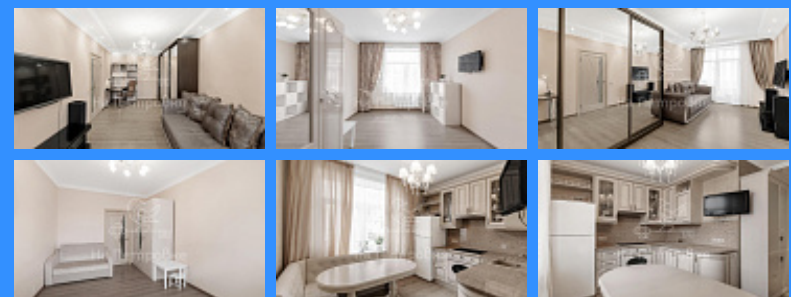

Тверская

Театральная

Охотный ряд

Трубная

Россия, Москва, 1-й Красносельский переулок, 3 продажа квартиры Красносельская 2 комнаты

21 000 000 руб.

\$ 188 000

€ 169 000

2 комн - 54 м2

3864946
2
6 / 10
54 м2
32 м2
10 м2
1
1
двор

Адрес: Россия, Москва, 1-й Красносельский переулок, 3

Номер лота: 3864946, Под авансом. Продается 2-комнатная квартира. Квартира для комфортной жизни, продуманная до мелочей. В квартире выполнен дизайнерский ремонт в классическом стиле, установлена качественная техника (SMEG). В пешей доступности метро Красносельская. До остановки общественного транспорта 3 минуты пешком. Рядом с домом уютный зеленый дворик с детской и спортивной площадками, магазины, стоматология, кафе, университет РГСУ, поликлиники, бассейн. В пешей доступности парк Сокольники с велодорожками и прогулочными зонами. Много парковочных мест. ДКП более 5 лет. 2 взрослых собственника. Свободная продажа. Оперативный показ. Содействие в одобрении ипотеки более, чем в 20 банках, на выгодных условиях для заемщиков