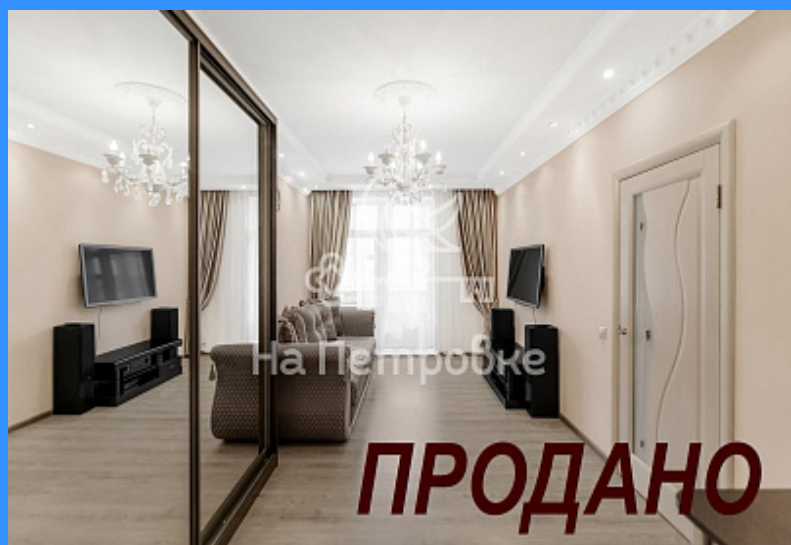

"НА ПЕТРОВКЕ"

тел.: +7 (495) 777-00-32

пн-пт: с 9:00 до 21:00

сб: с 10:00 до 18:00

Адрес:

г.Москва, ул. Петровка, д 20/1, 3 этаж.

Рядом со станциями метро:

Кузнецкий мост

Тверская

Театральная

Охотный ряд

Трубная

Россия, Москва, 1-й Красносельский переулок, 3 продажа квартиры Красносельская 2 комнаты

21 000 000 руб.

$ 188 000

€ 169 000

2 комн - 54 м2

3864946
2
6 / 10
54 м2
32 м2
10 м2
1
1
двор