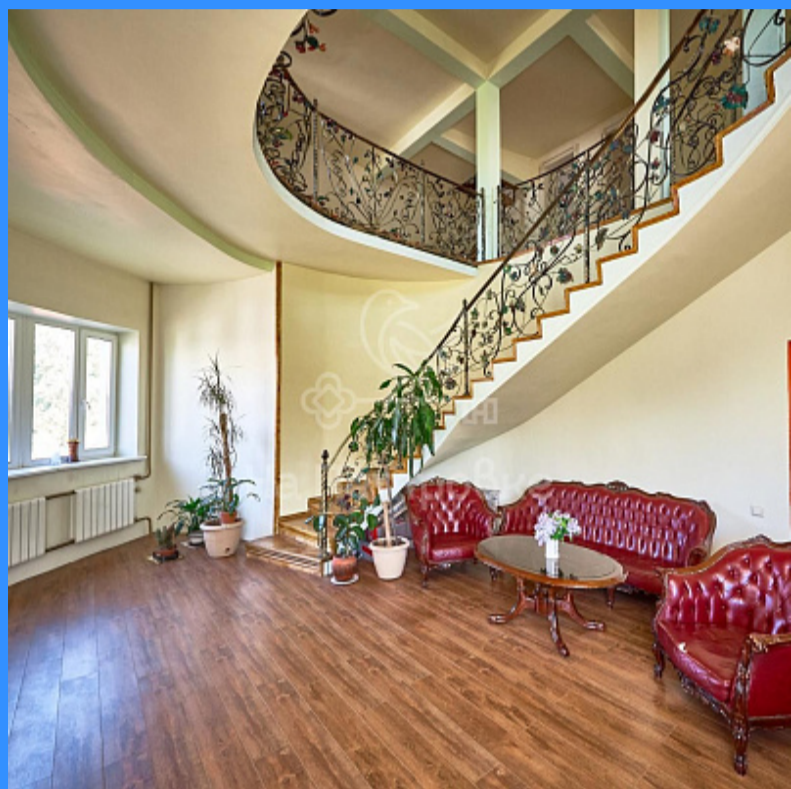

"НА ПЕТРОВКЕ"

тел.: +7 (495) 777-00-32

пн-пт: с 9:00 до 21:00

сб: с 10:00 до 18:00

Адрес:

г.Москва, ул. Петровка, д 20/1, 3 этаж.

Рядом со станциями метро:

Кузнецкий мост

Тверская

Театральная

Охотный ряд

Трубная

Россия, Московская область, Ленинский городской округ, деревня Петрушино, Третья улица, 85