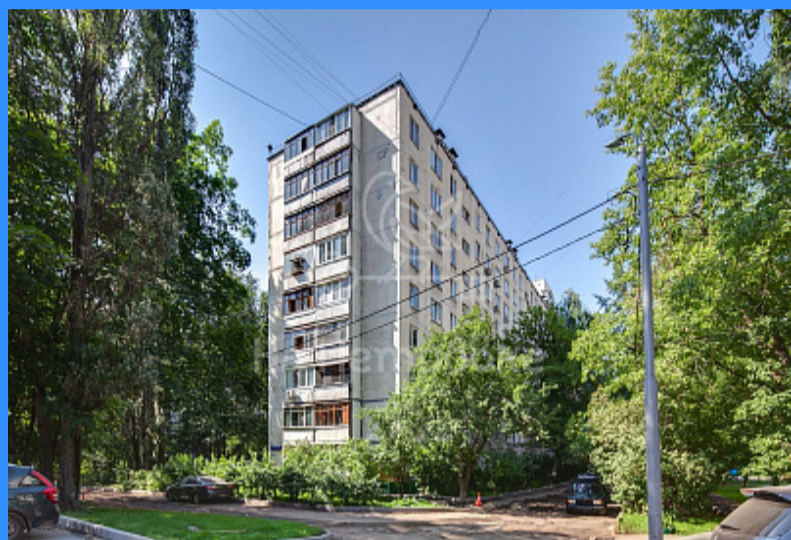

Тверская

Театральная

Охотный ряд

Трубная

Россия, Москва, улица Ляпидевского, 8к2 продажа квартиры Речной вокзал 3 комнаты

12 300 000 руб.

\$ 110 000

€ 99 000

двор

Адрес: Россия, Москва, улица Ляпидевского, 8к2

Номер лота: 3869109, Квартира продается впервые. 1 взрослый собственник. Обременений нет. Перепланировок нет. Свободная продажа. Добротная квартира с отдельными комнатами в кооперативном доме ЖСК. Дом после капитального ремонта, Чистый ухоженный подъезд без посторонних запахов, хорошие соседи, домофон, видеонаблюдение. Дом расположен в тихом месте Москвы, в окружении зелени в пешей доступности от Дворца спорта «Динамо», парка «Дружба». Развитая инфраструктура, школа, детский сад, поликлиника, во дворе детская площадка, несколько сетевых магазинов, фитнес-клуб, много парковочных мест. Удобный выезд на основные транспортные магистрали города. Квартира распашонка, окна выходят на разные стороны дома. Раздельный санузел, полы паркет, есть балкон. Оказываем помощь в получении специальных условий и преференций по ипотеке. Звоните!