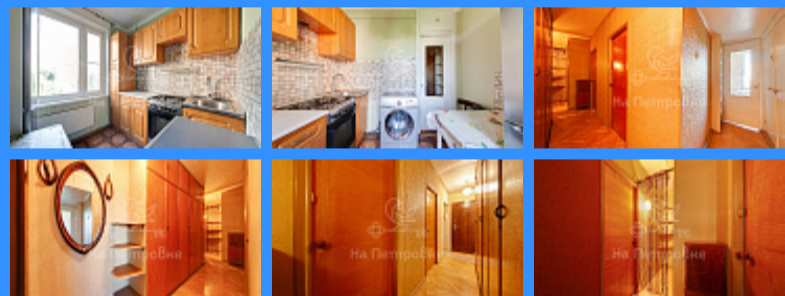

двор

Адрес: Россия, Москва, улица Ляпидевского, 8к2

Номер лота: 3869109, Квартира продается впервые. 1 взрослый собственник. Обременений нет. Перепланировок нет. Свободная продажа. Добротная квартира с отдельными комнатами в кооперативном доме ЖСК. Дом после капитального ремонта, Чистый ухоженный подъезд без посторонних запахов, хорошие соседи, домофон, видеонаблюдение. Дом расположен в тихом месте Москвы, в окружении зелени в пешей доступности от Дворца спорта «Динамо», парка «Дружба». Развитая инфраструктура, школа, детский сад, поликлиника, во дворе детская площадка, несколько сетевых магазинов, фитнес-клуб, много парковочных мест. Удобный выезд на основные транспортные магистрали города. Квартира распашонка, окна выходят на разные стороны дома. Раздельный санузел, полы паркет, есть балкон. Оказываем помощь в получении специальных условий и преференций по ипотеке. Звоните!