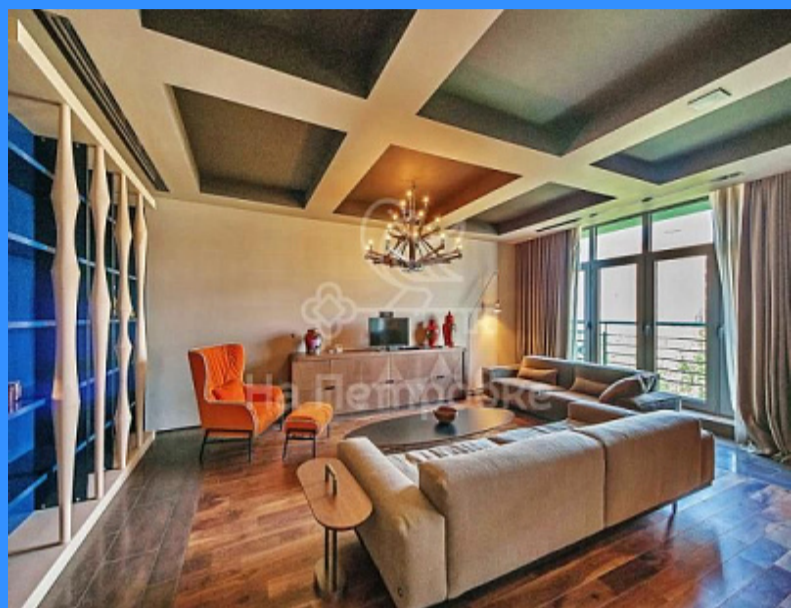

"НА ПЕТРОВКЕ"

тел.: +7 (495) 777-00-32

пн-пт: с 9:00 до 21:00

сб: с 10:00 до 18:00

Адрес:

г.Москва, ул. Петровка, д 20/1, 3 этаж.

Рядом со станциями метро:

Кузнецкий мост

Тверская

Театральная

Охотный ряд

Трубная

Россия, Москва, Богословский переулоч, 12А продажа квартиры Пушкинская 3 комнаты

458 201 240 руб.

$ 4 100 000

€ 3 695 000

3 комн - 135 м2