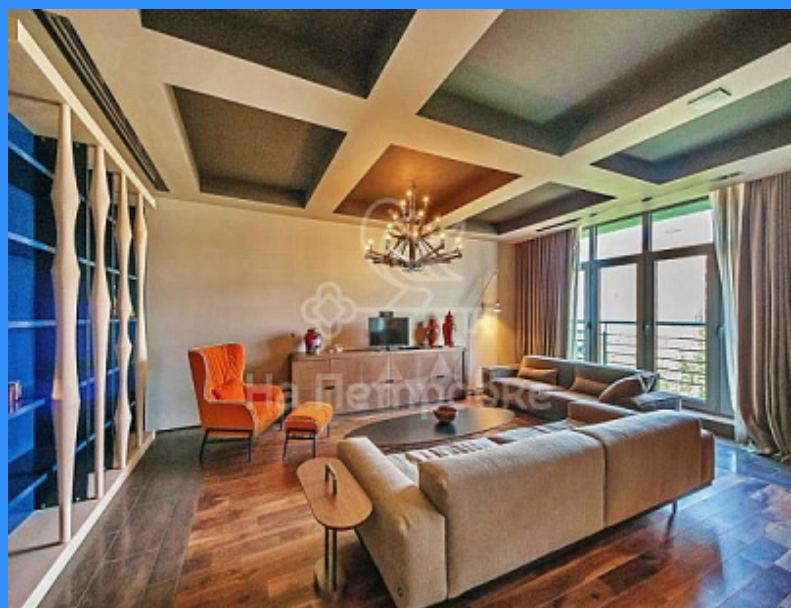

"НА ПЕТРОВКЕ"

тел.: +7 (495) 777-00-32

пн-пт: с 9:00 до 21:00

сб: с 10:00 до 18:00

Адрес:

г.Москва, ул. Петровка, д 20/1, 3 этаж.

Рядом со станциями метро:

Кузнецкий мост

Тверская

Театральная

Охотный ряд

Трубная

Россия, Москва, Богословский переулоч, 12А продажа квартиры Пушкинская 3 комнаты

458 201 240 руб.

$ 4 100 000

€ 3 695 000

3 комн - 135 м2