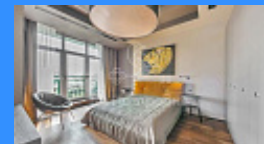

Image not found

Россия, Москва, Богословский переулоч